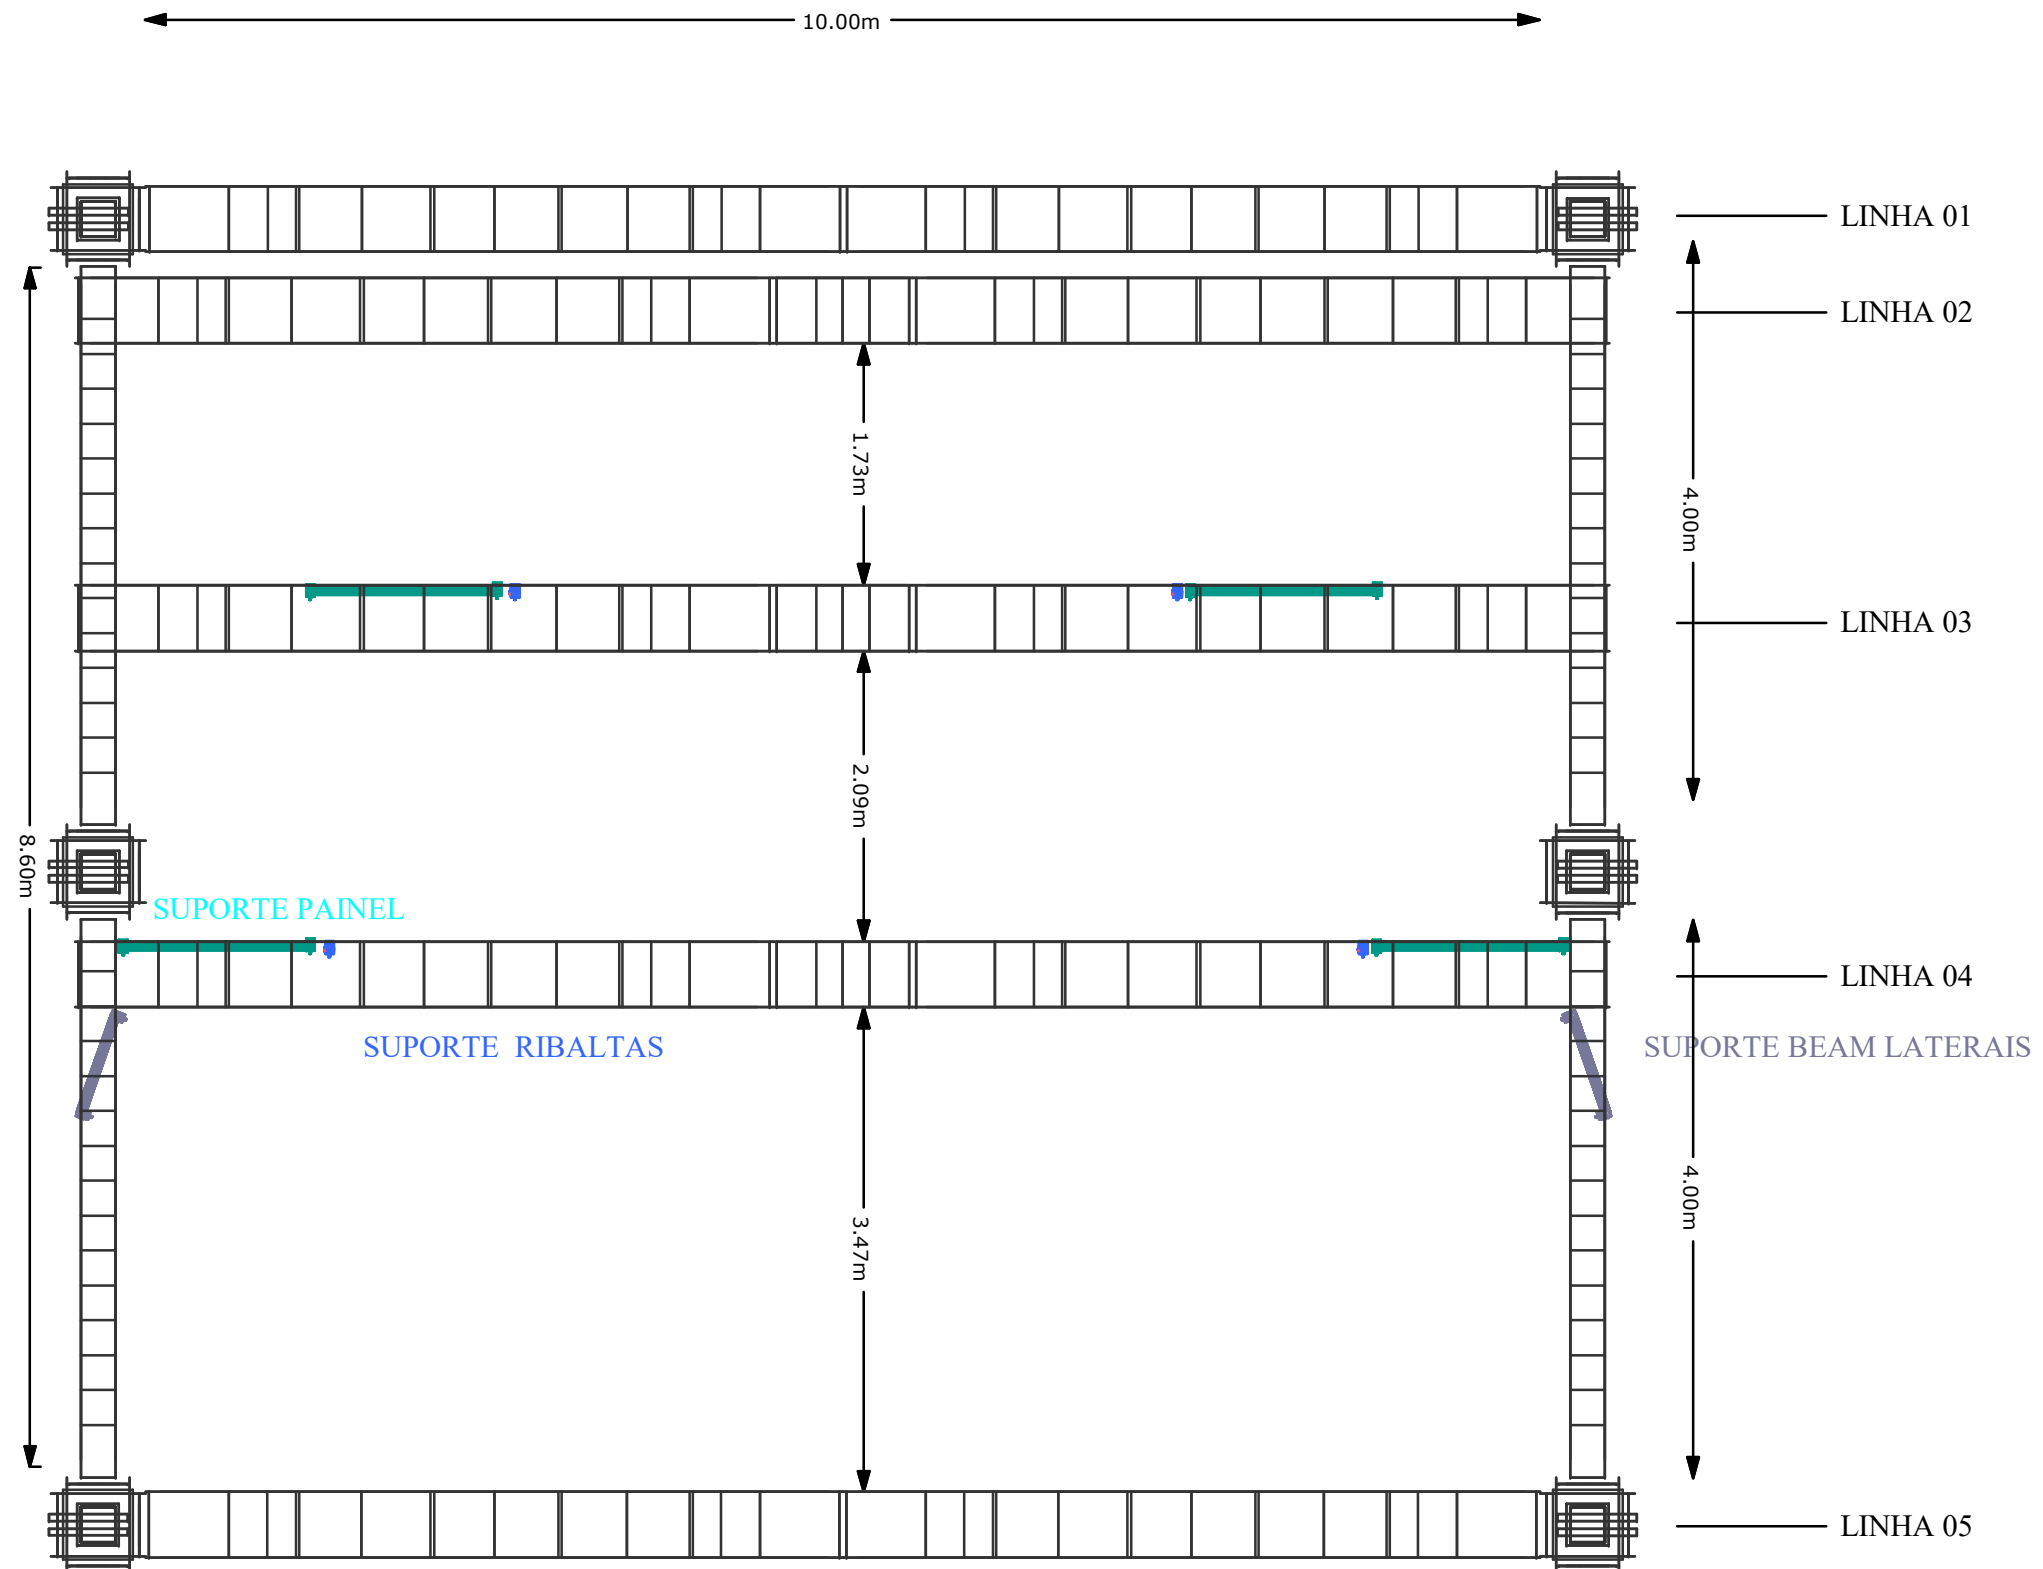

Estrutura

Top View

Right View

Isometric View

Front View

Estrutura

Estrutura

**Léo
Magalhães**

TOUR LEO MAGALHÃES 2018

Direção: Sync Design
Produtor Geral: Emanuel
Contato: +55 (62) 98212-5060

Copyright © 2018

Painel de Led

Painel de Led

Dimensão por Placa: 0,64x0,64cm

Dimensão total: 10,24x3,84

Pixel por Placa: 64x64

Estrutura:

01 Grid de iluminação em Alumínio nas dimensões 10x8x6 com 03 Linhas ao meio travadas com cintas-catraca, conforme o projeto. Todas as emendas Travadas com cintas-catraca.

OBSERVAÇÕES: TODA A ESTRUTURA DE ALUMINIO DEVE ESTAR DEVIDAMENTE ATERRADA E ISOLADA DE ENERGIA.