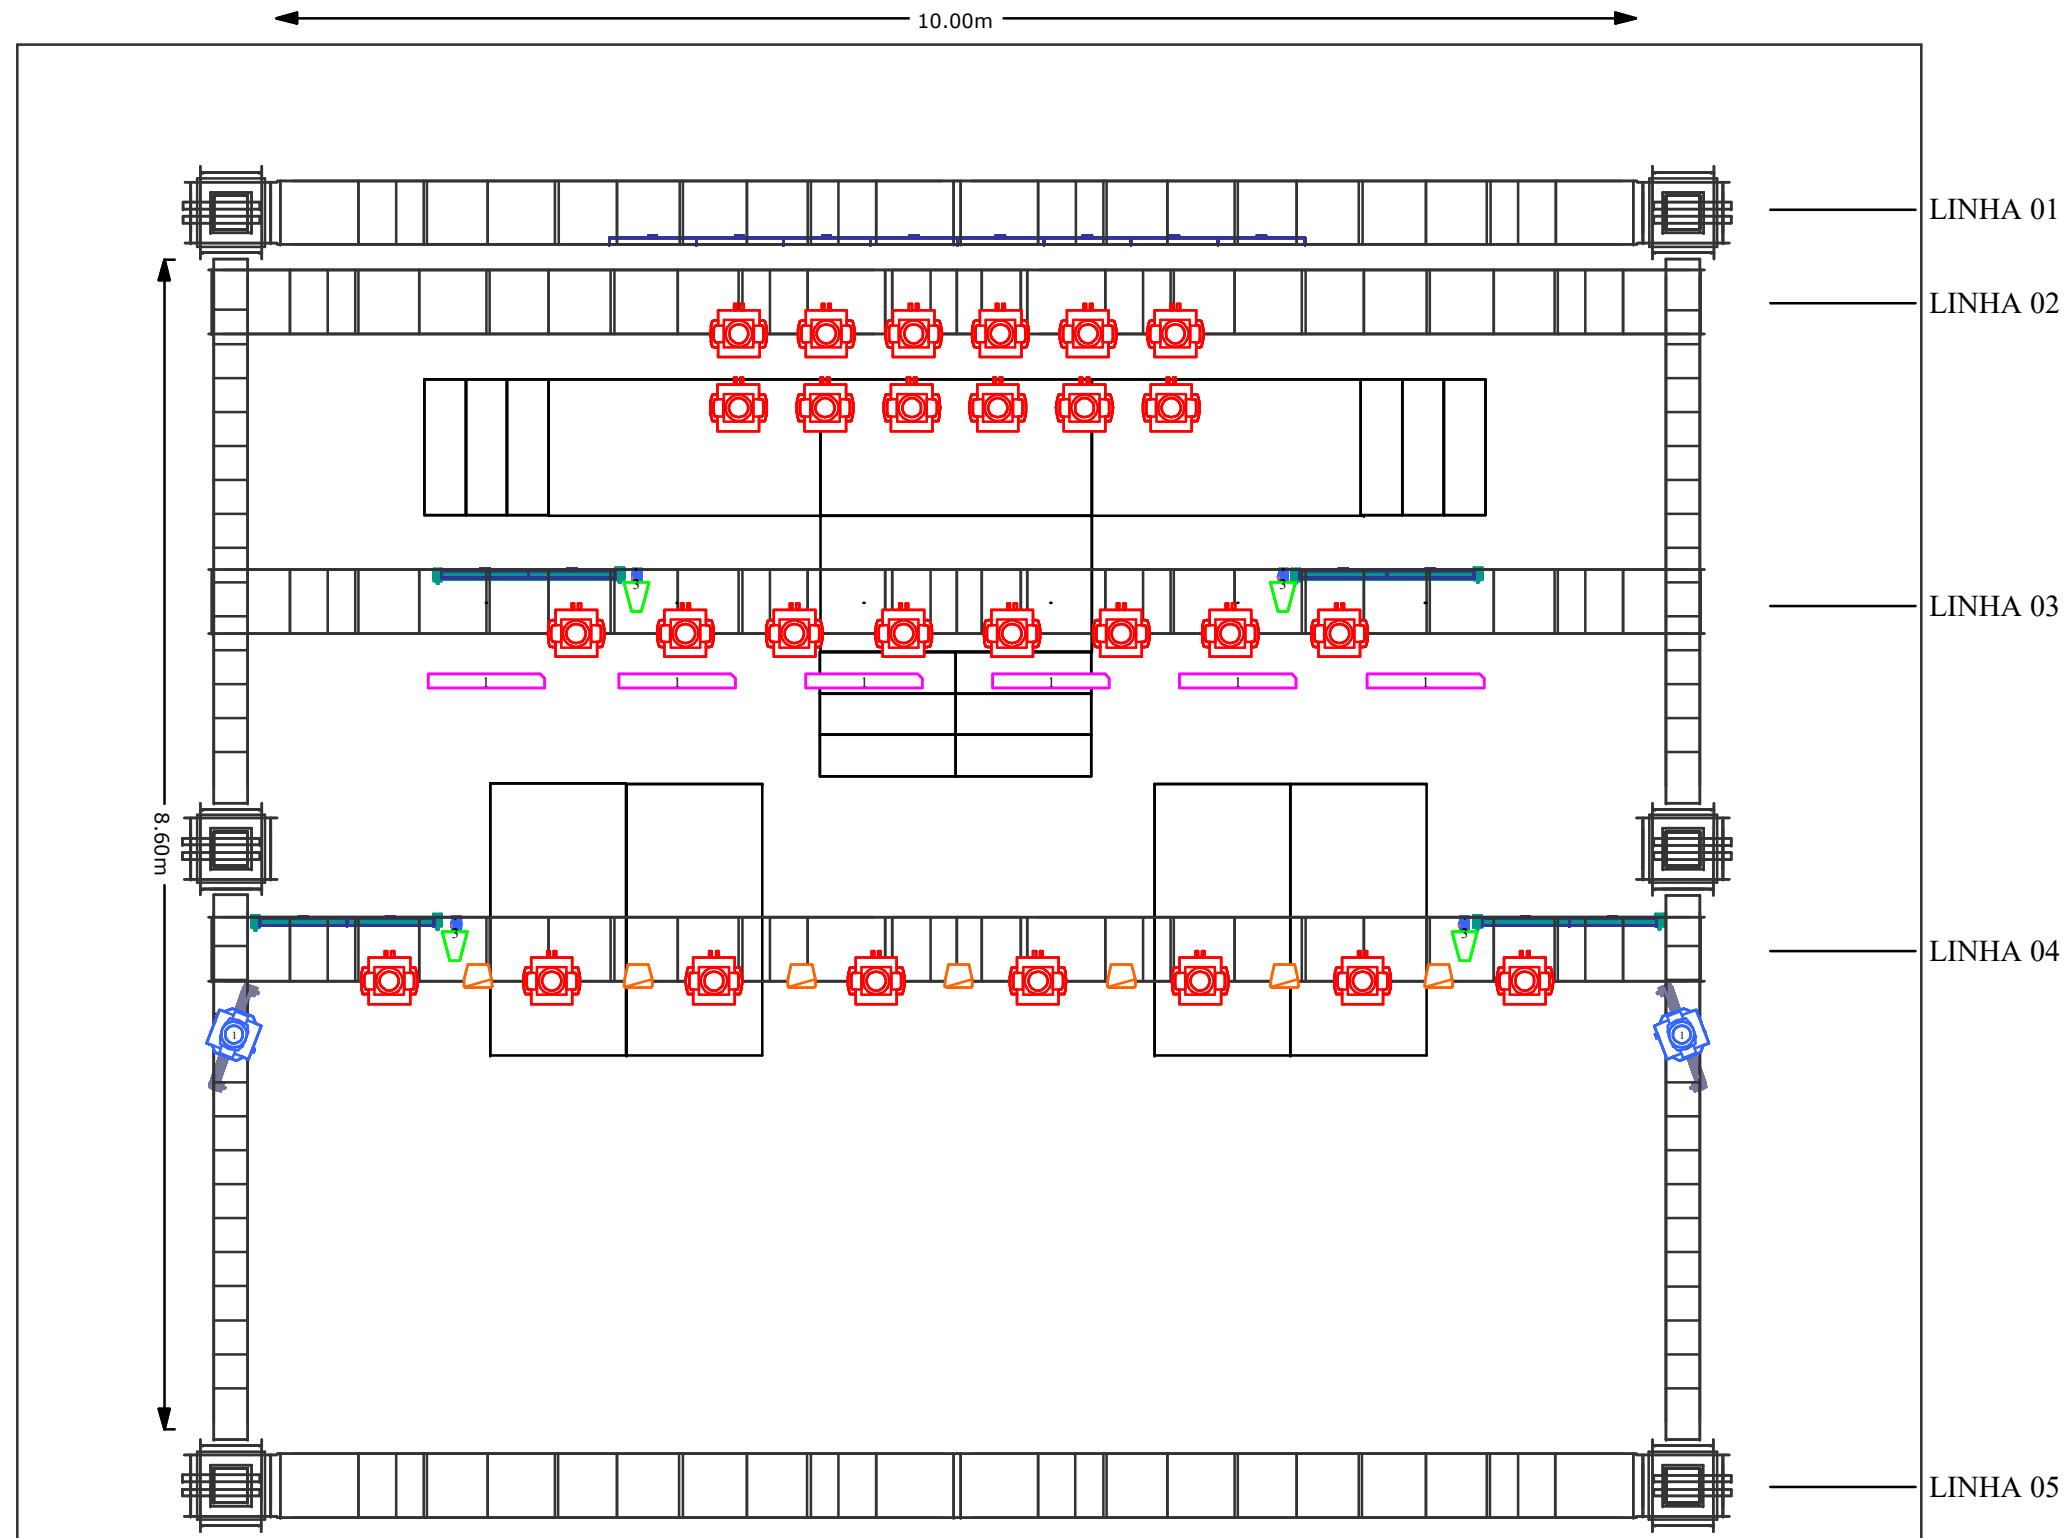

Iluminação Banda

Legenda

Symbol	Name
	Beam 15R
	Par Led 3w RGB
	Brutt
	PAR 64
	Ribalta Octo Beam
	Beam 5R
	Brutt Led RGB
	Elipsoidal

TOUR LEO MAGALHÃES 2018

Direção: Sync Design
Produtor Geral: Emanuel
Contato: +55 (62) 98212-5060

Copyright © 2018

Léo Magalhães