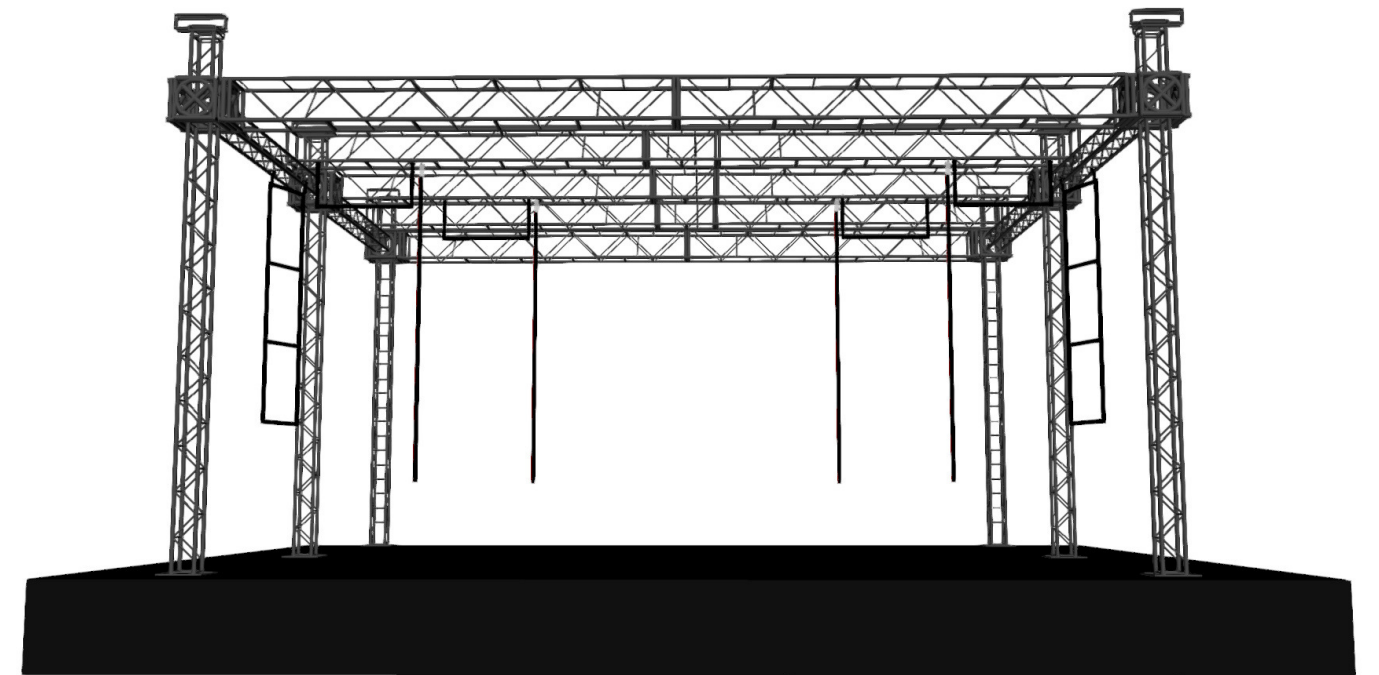

Estrutura

Top View

Right View

Isometric View

Front View

Estrutura

Estrutura

**Léo
Magalhães**

TOUR LEO MAGALHÃES 2018

Direção: Sync Design
Produtor Geral: Emanuel
Contato: +55 (62) 98212-5060

Copyright © 2018

Painel de Led

Painel de Led

Dimensão por Placa: 0,64x0,64cm

Dimensão total: 10,24x3,84

Pixel por Placa: 64x64

Estrutura:

01 Grid de iluminação em Alumínio nas dimensões 10x8x6 com 03 Linhas ao meio travadas com cintas-catraca, conforme o projeto. Todas as emendas Travadas com cintas-catraca.

OBSERVAÇÕES: TODA A ESTRUTURA DE ALUMINIO DEVE ESTAR DEVIDAMENTE ATERRADA E ISOLADA DE ENERGIA.