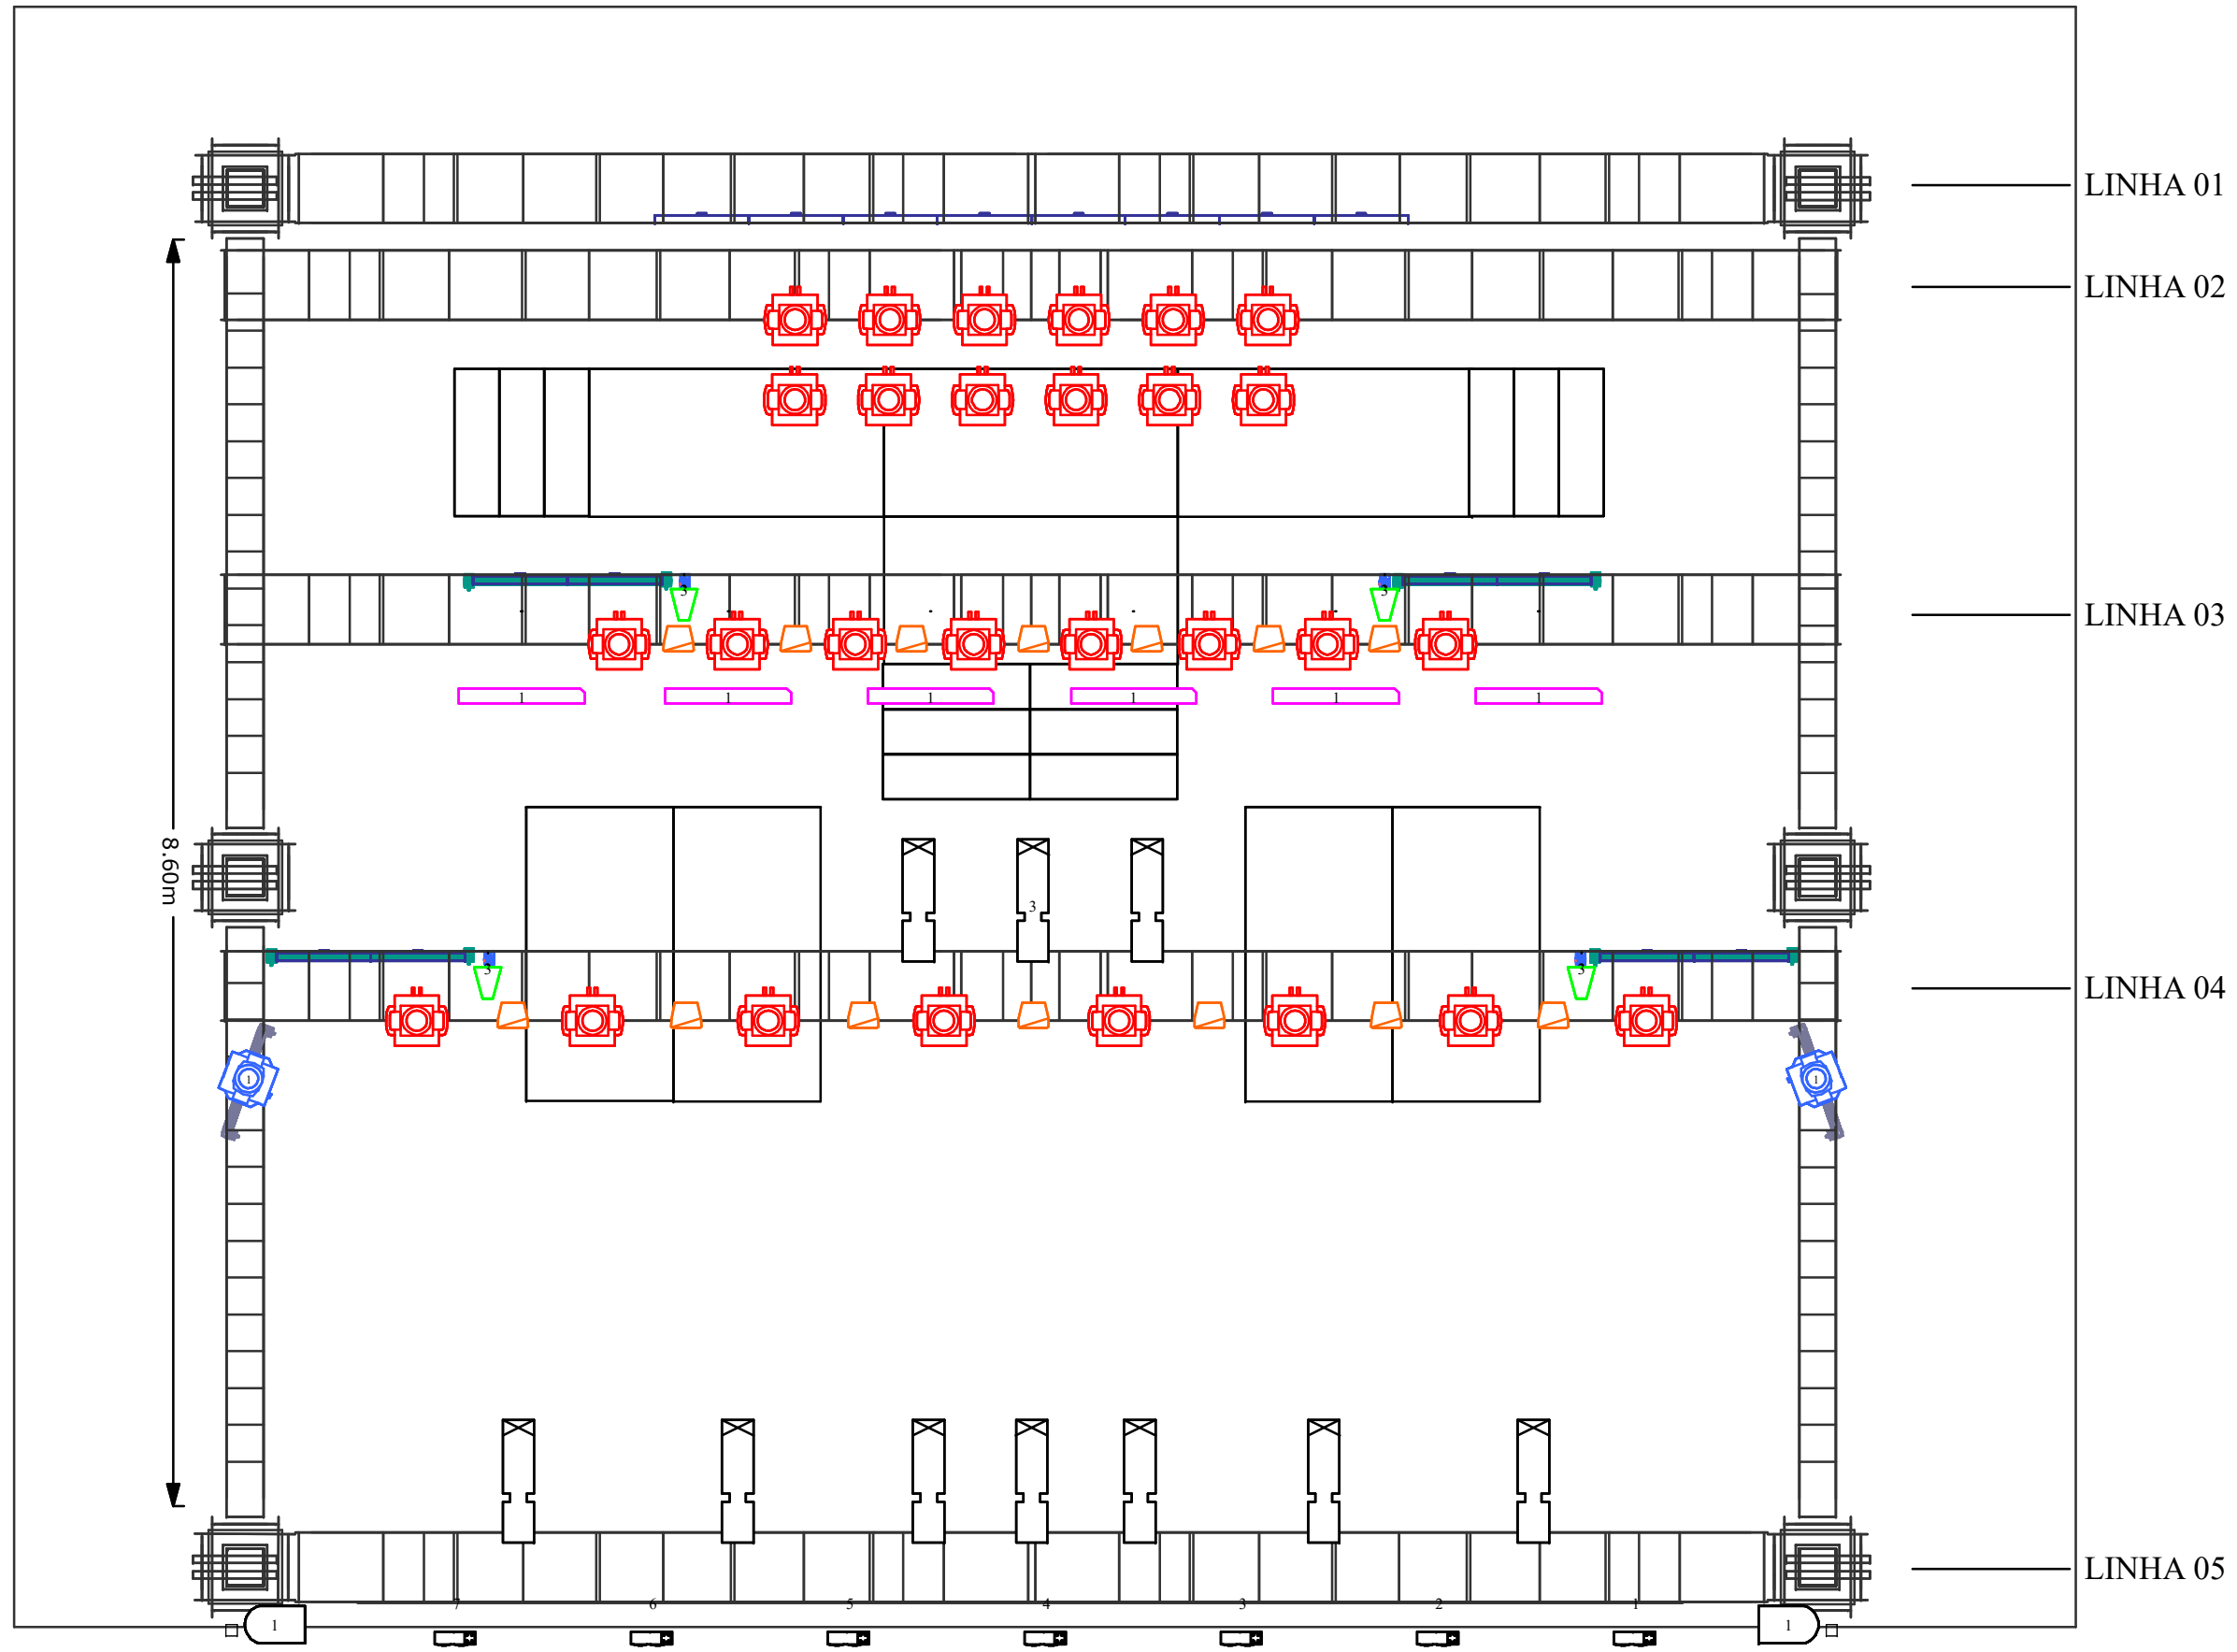

Legenda

Symbol	Name
	Beam 15R
	Par Led 3w RGB
	Brutt
	PAR 64
	Ribalta Octo Beam
	Beam 5R
	Brutt Led RGB
	Elipsoidal

TOUR LEO MAGALHÃES 2018

Direção: Sync Design
Produtor Geral: Emanuel
Contato: +55 (62) 98212-5060

Copyright © 2018

Léo Magalhães