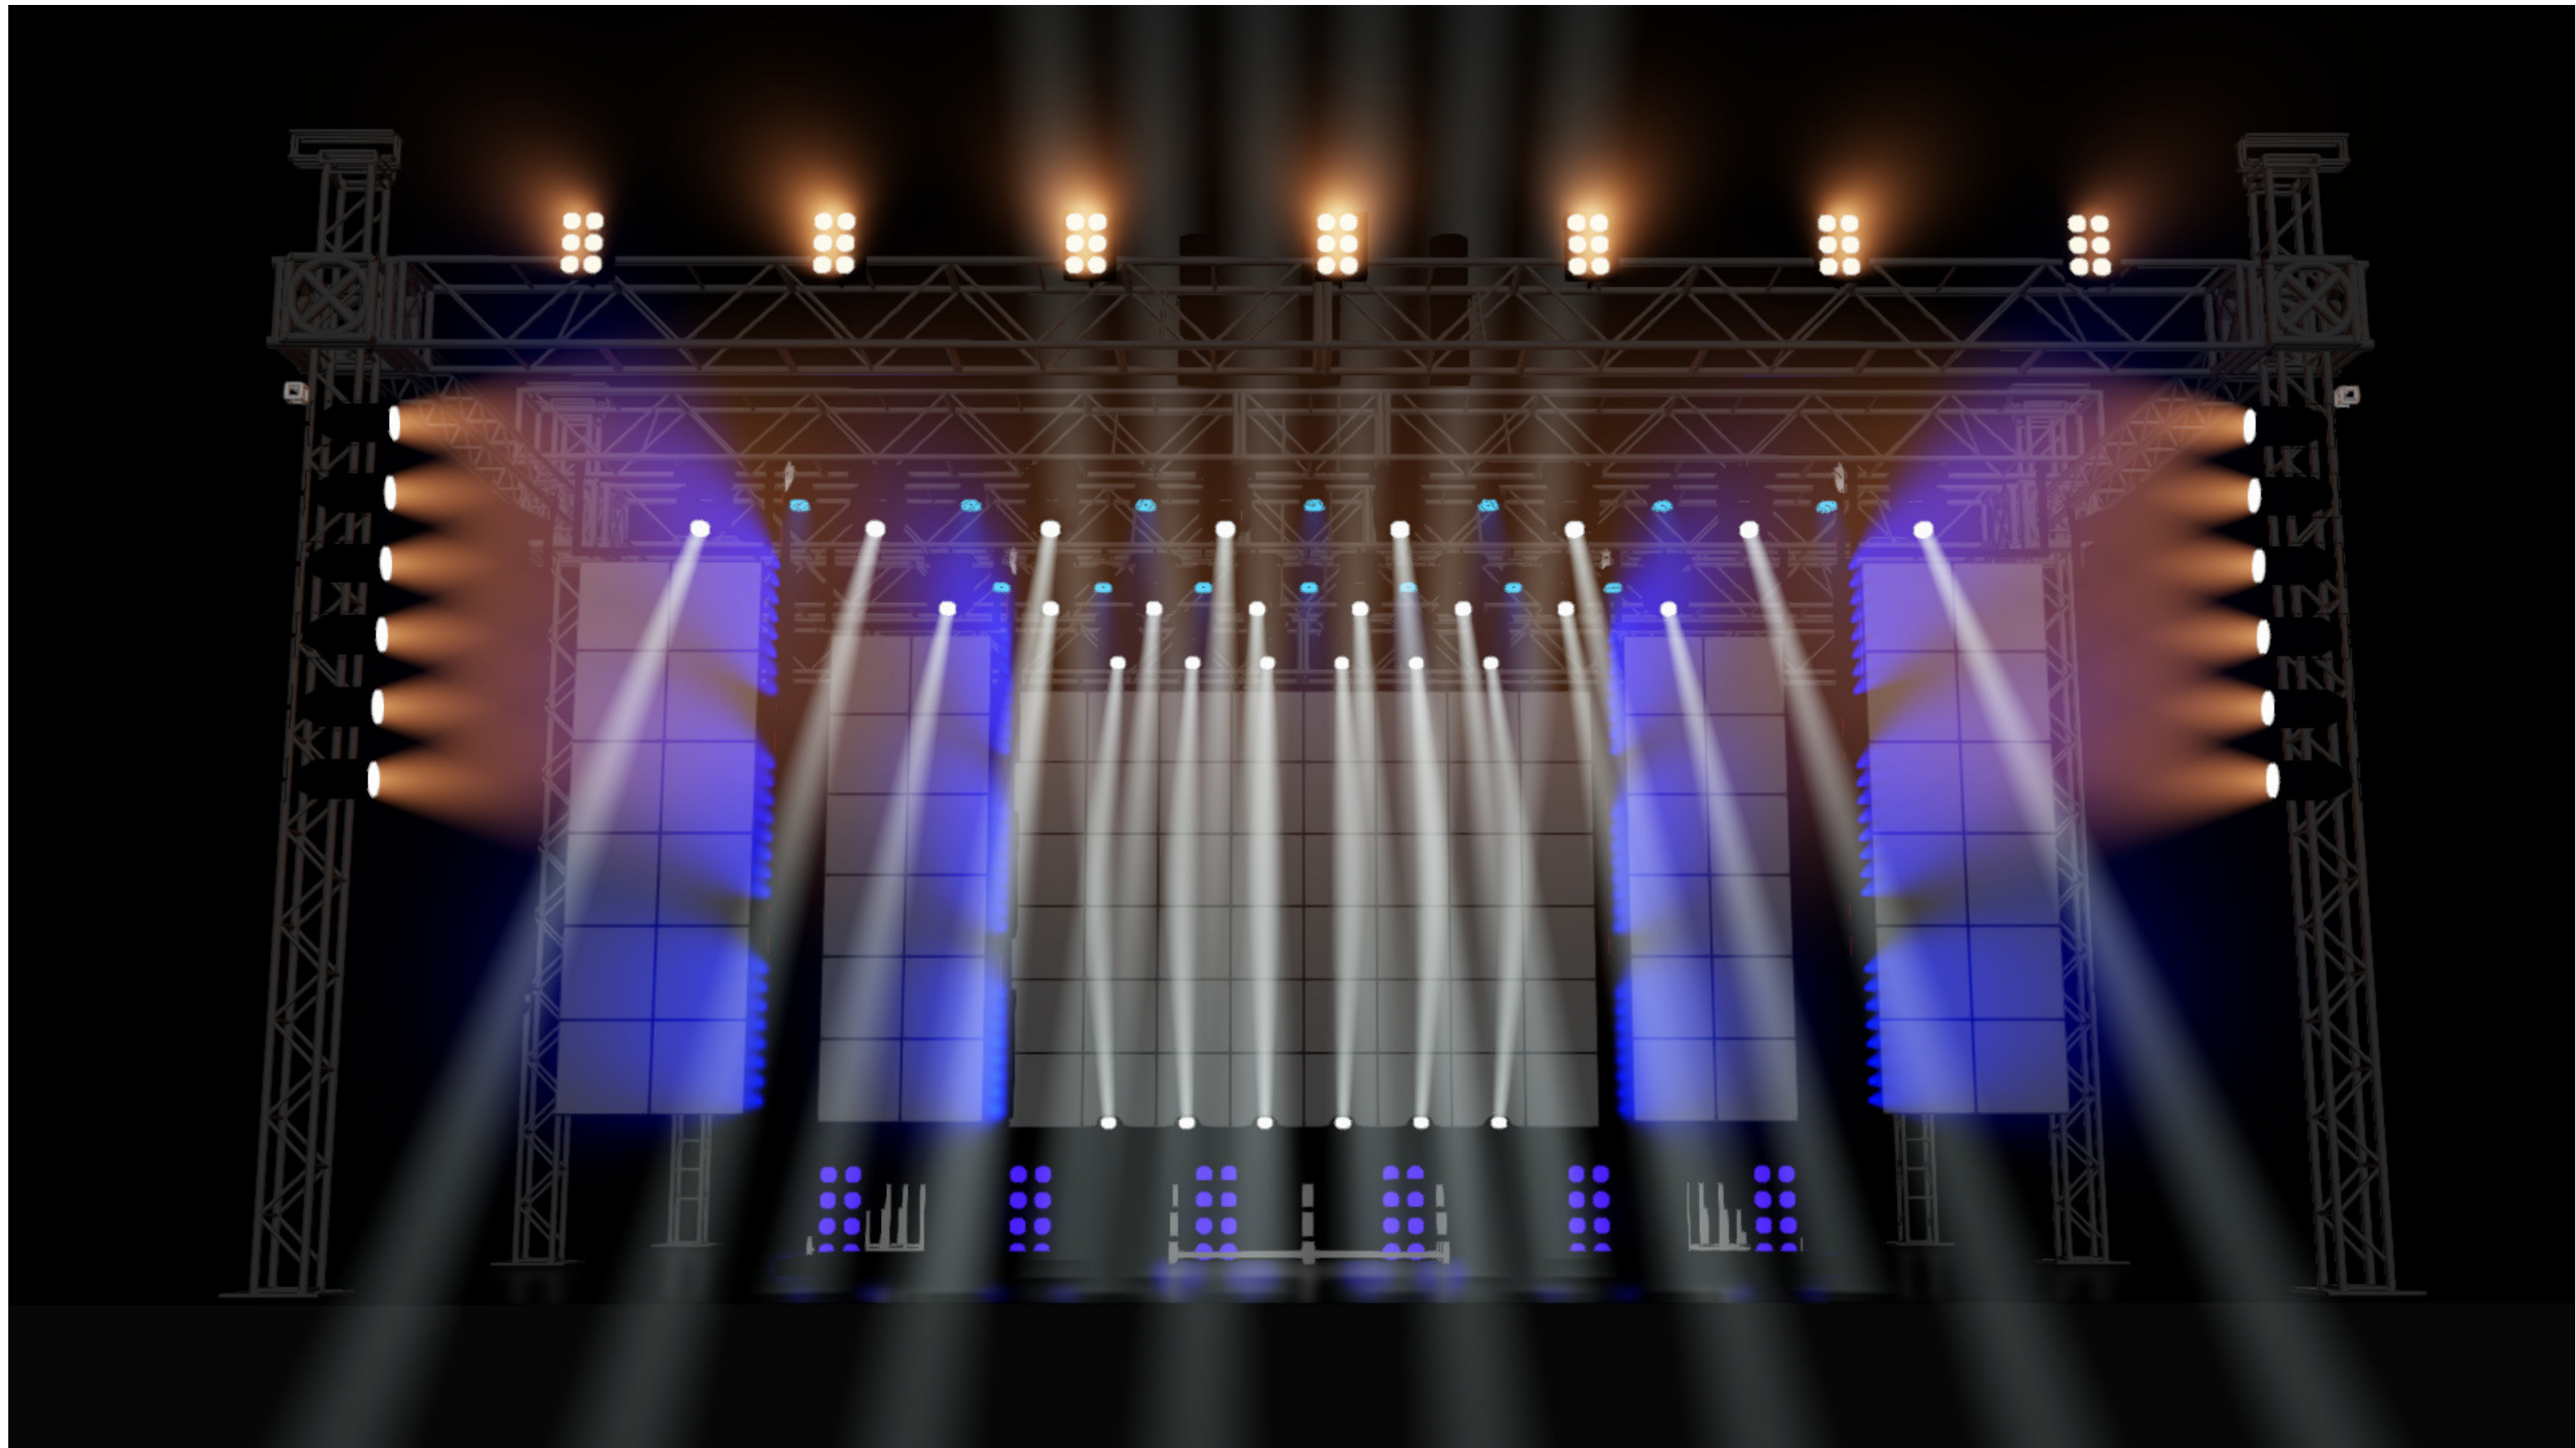

Conceito Cenográfico

Léo Magalhães

TOUR LEO MAGALHÃES 2018

Direção: Sync Design
Produtor Geral: Emanuel
Contato: +55 (62) 98212-5060

Copyright © 2018