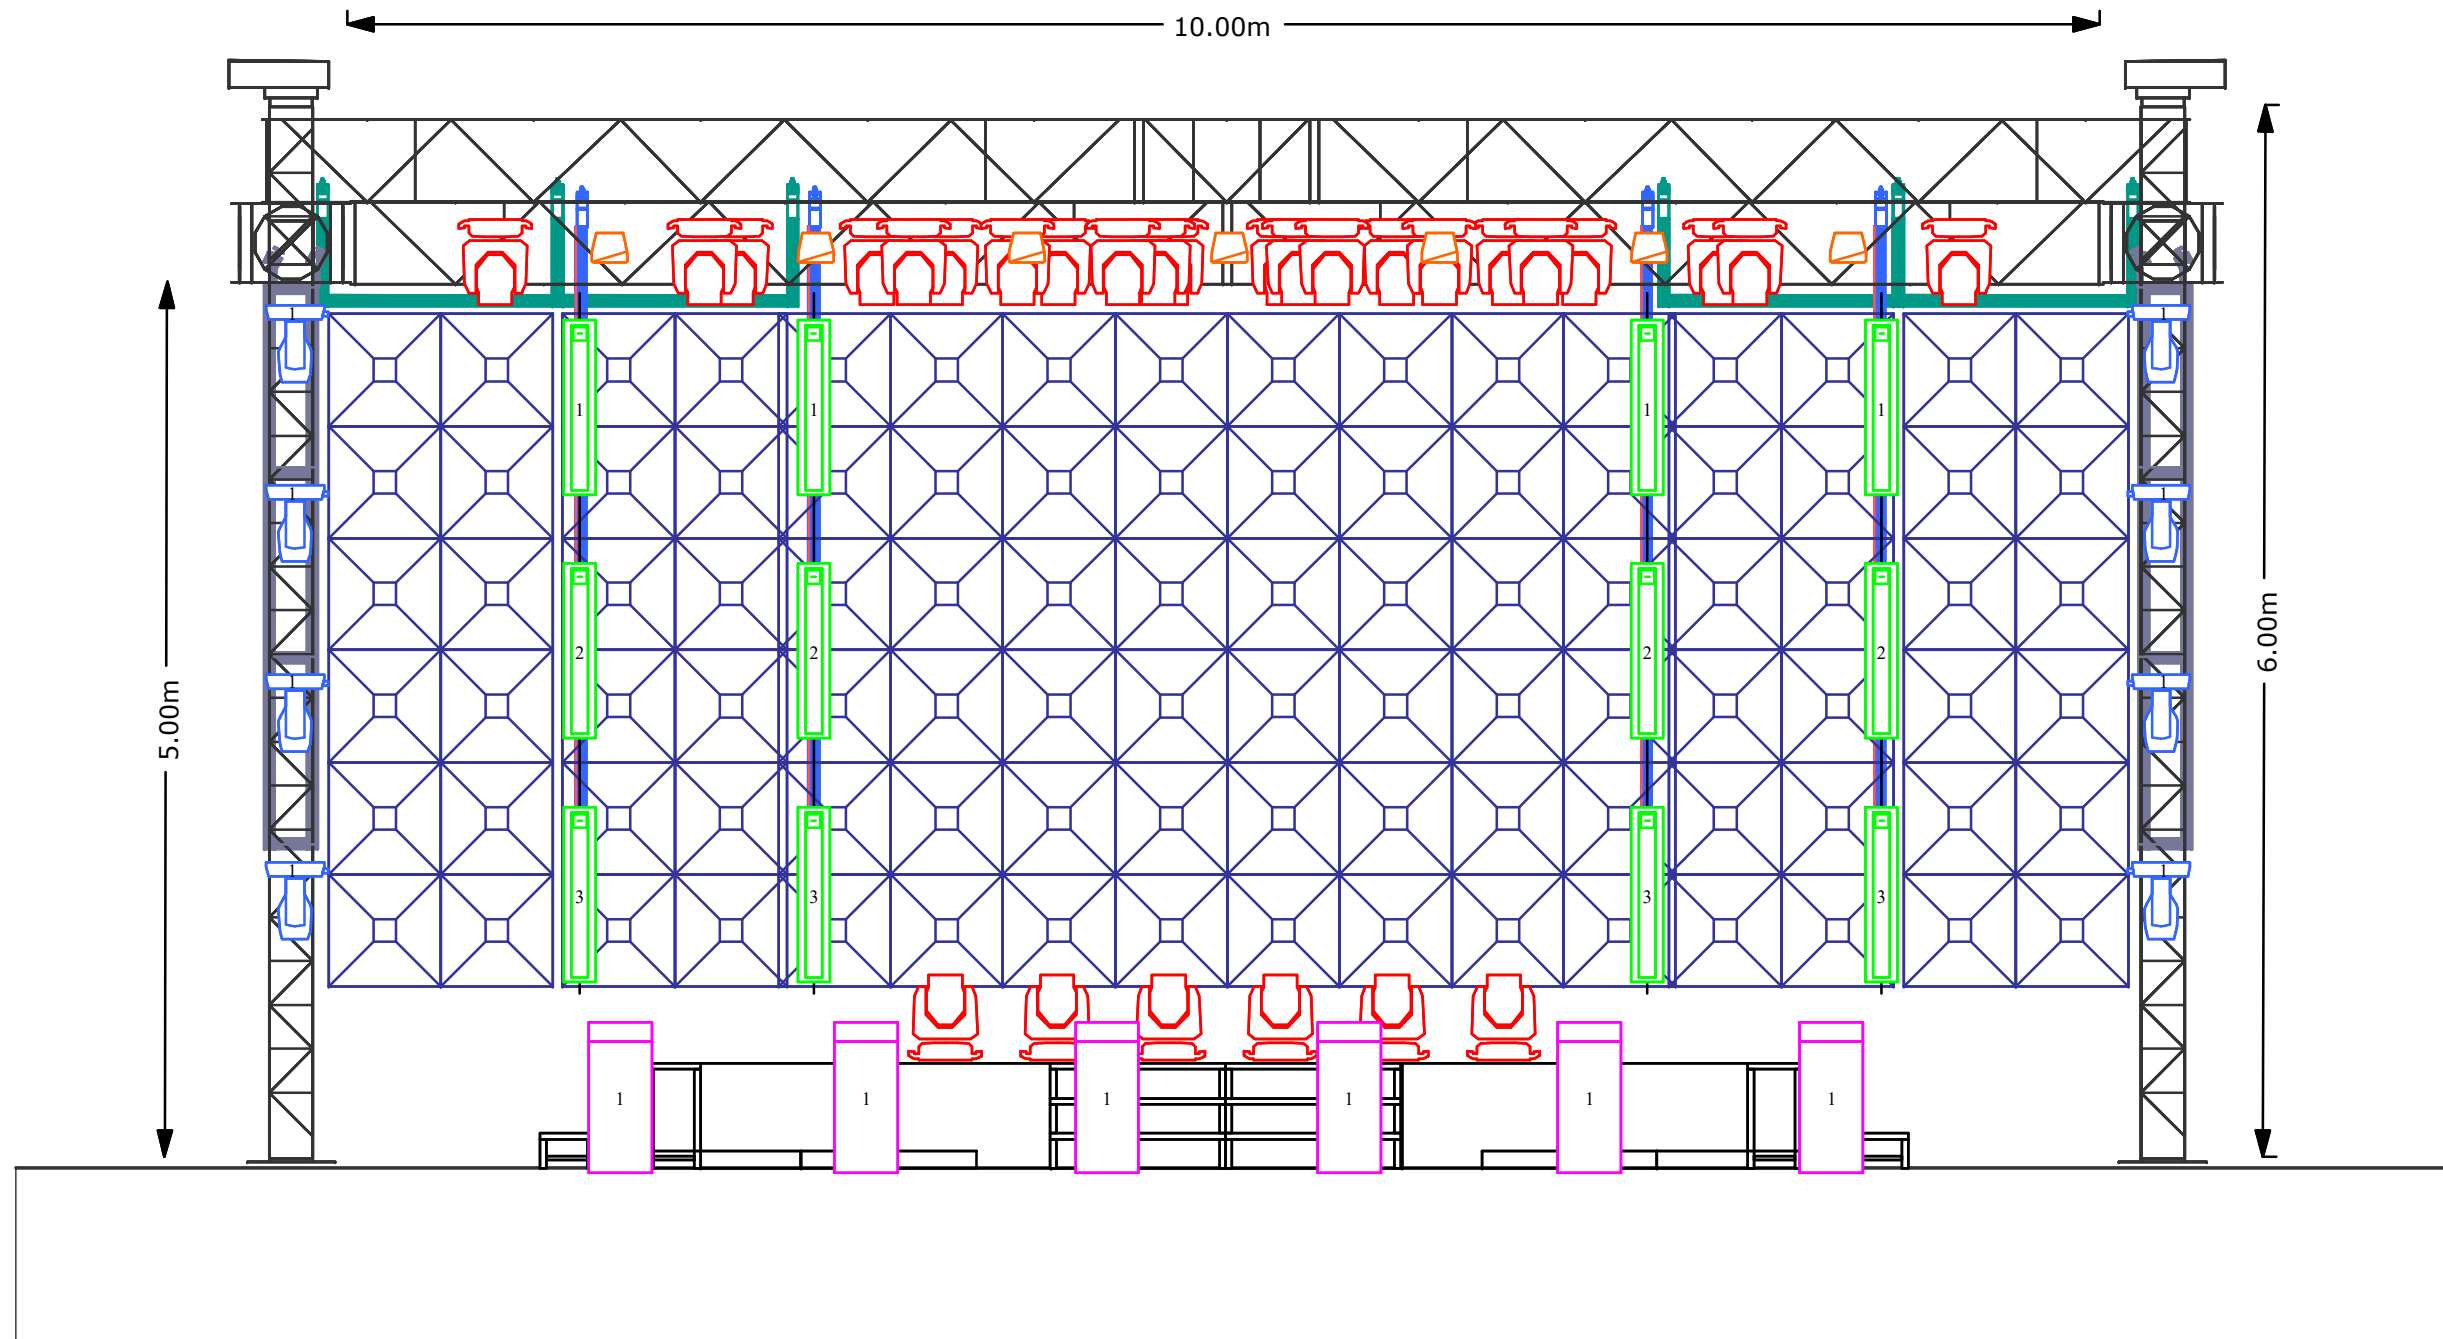

Iluminação Banda

Legenda

Symbol	Name
	Beam 15R
	Par Led 3w RGB
	Brutt
	PAR 64
	Ribalta Octo Beam
	Beam 5R
	Brutt Led RGB
	Elipsoidal

TOUR LEO MAGALHÃES 2018

Direção: Sync Design
Produtor Geral: Emanuel
Contato: +55 (62) 98212-5060