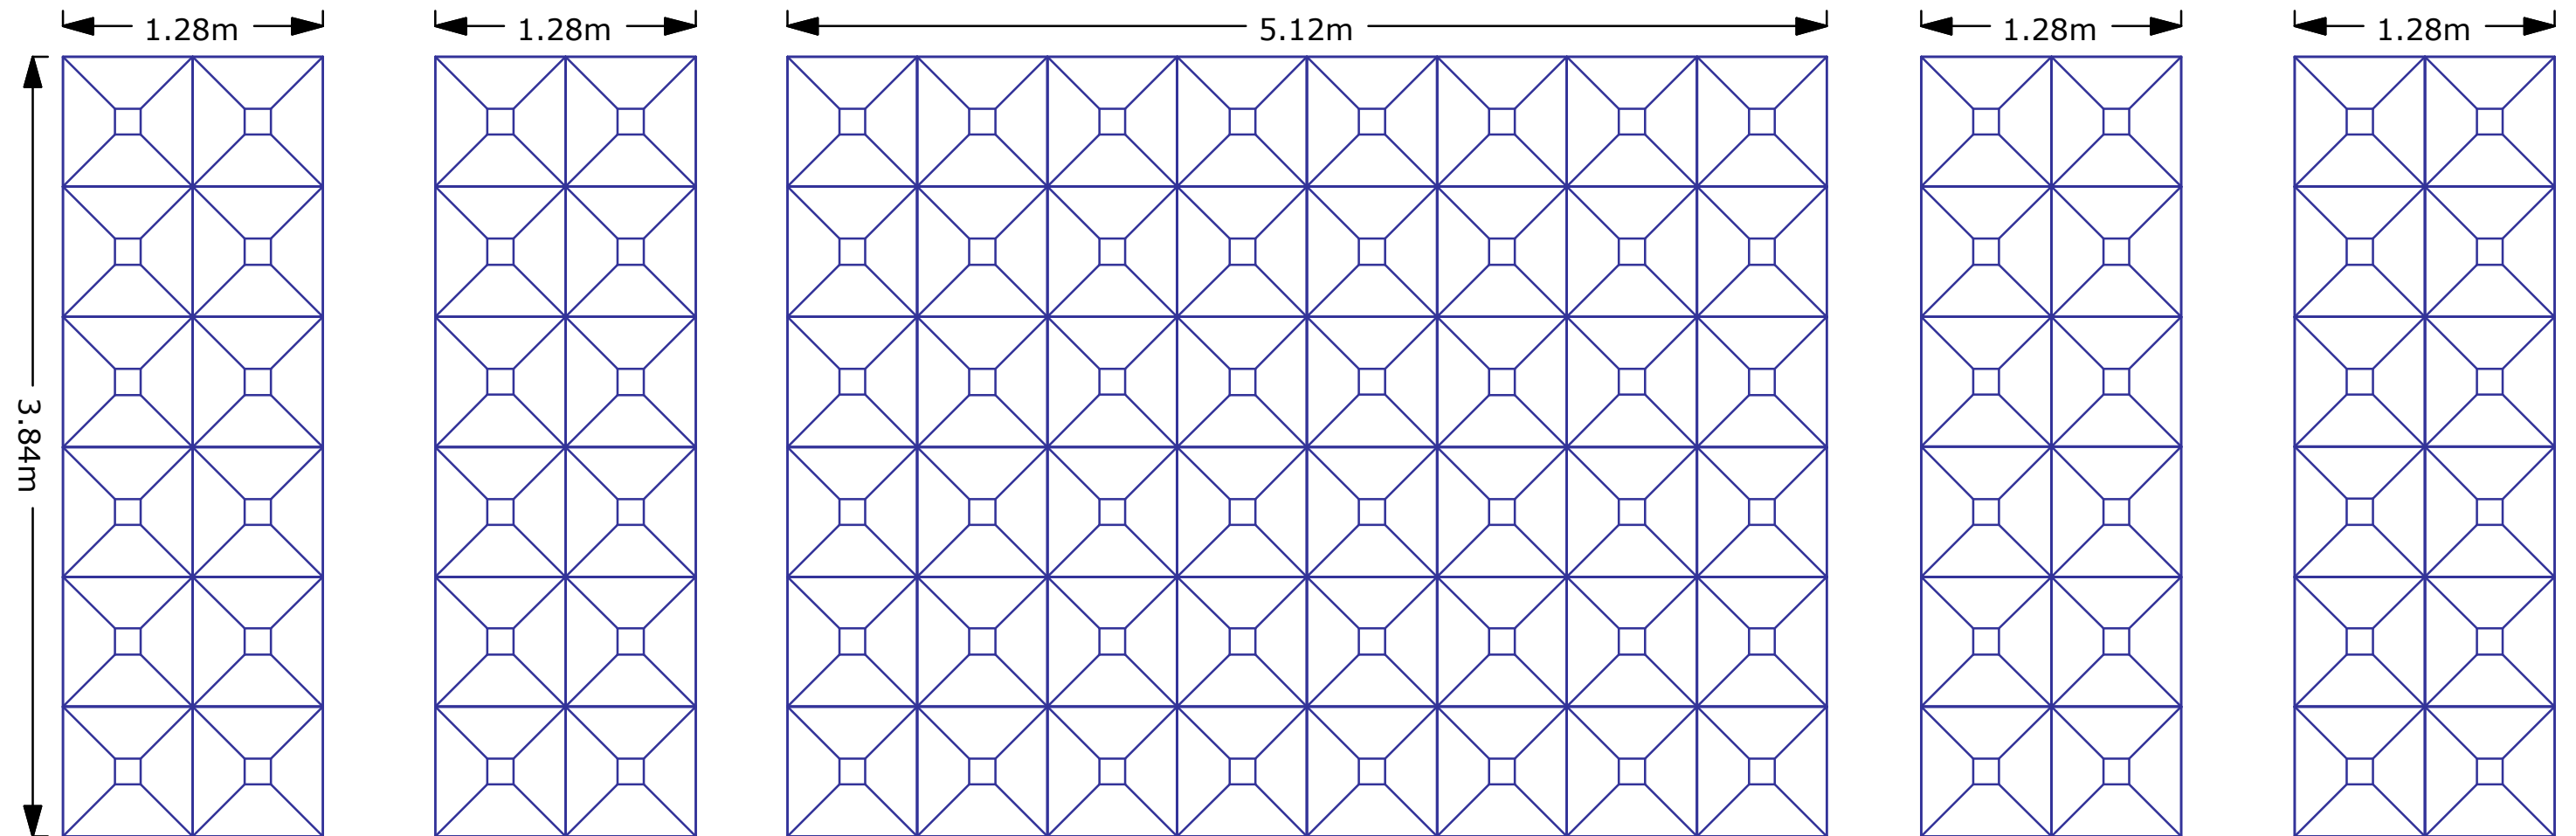

Estrutura

Top View

Right View

Isometric View

Front View

Estrutura

Estrutura

**Léo
Magalhães**

TOUR LEO MAGALHÃES 2018

Direção: Sync Design
Produtor Geral: Emanuel
Contato: +55 (62) 98212-5060

Copyright © 2018

Painel de Led

Painel de Led

Dimensão por Placa: 0,64x0,64cm

Dimensão total: 10,24x3,84

Pixel por Placa: 64x64