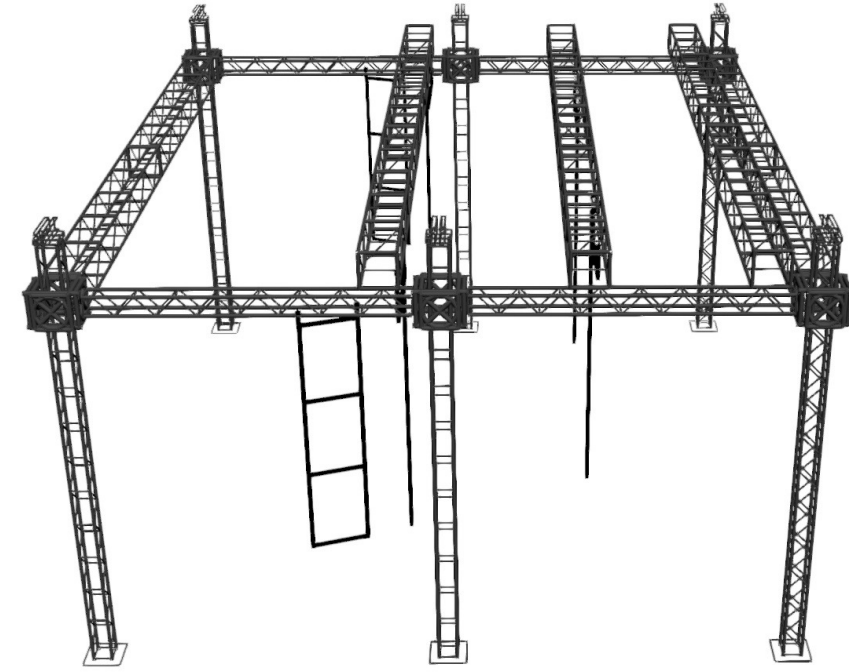

Estrutura

Top View

Right View

Isometric View

Front View

Estrutura

Estrutura

**Léo
Magalhães**

TOUR LEO MAGALHÃES 2018

Direção: Sync Design
Produtor Geral: Emanuel
Contato: +55 (62) 98212-5060

Copyright © 2018

Painel de Led

Painel de Led

Dimensão por Placa: 0,64x0,64cm

Dimensão total: 10,24x3,84

Pixel por Placa: 64x64

Estrutura:

01 Grid de iluminação em Alumínio nas dimensões 10x8x6 com 03 Linhas ao meio travadas com cintas-catraca, conforme o projeto. Todas as emendas Travadas com cintas-catraca.

OBSERVAÇÕES: TODA A ESTRUTURA DE ALUMINIO DEVE ESTAR DEVIDAMENTE ATERRADA E ISOLADA DE ENERGIA.