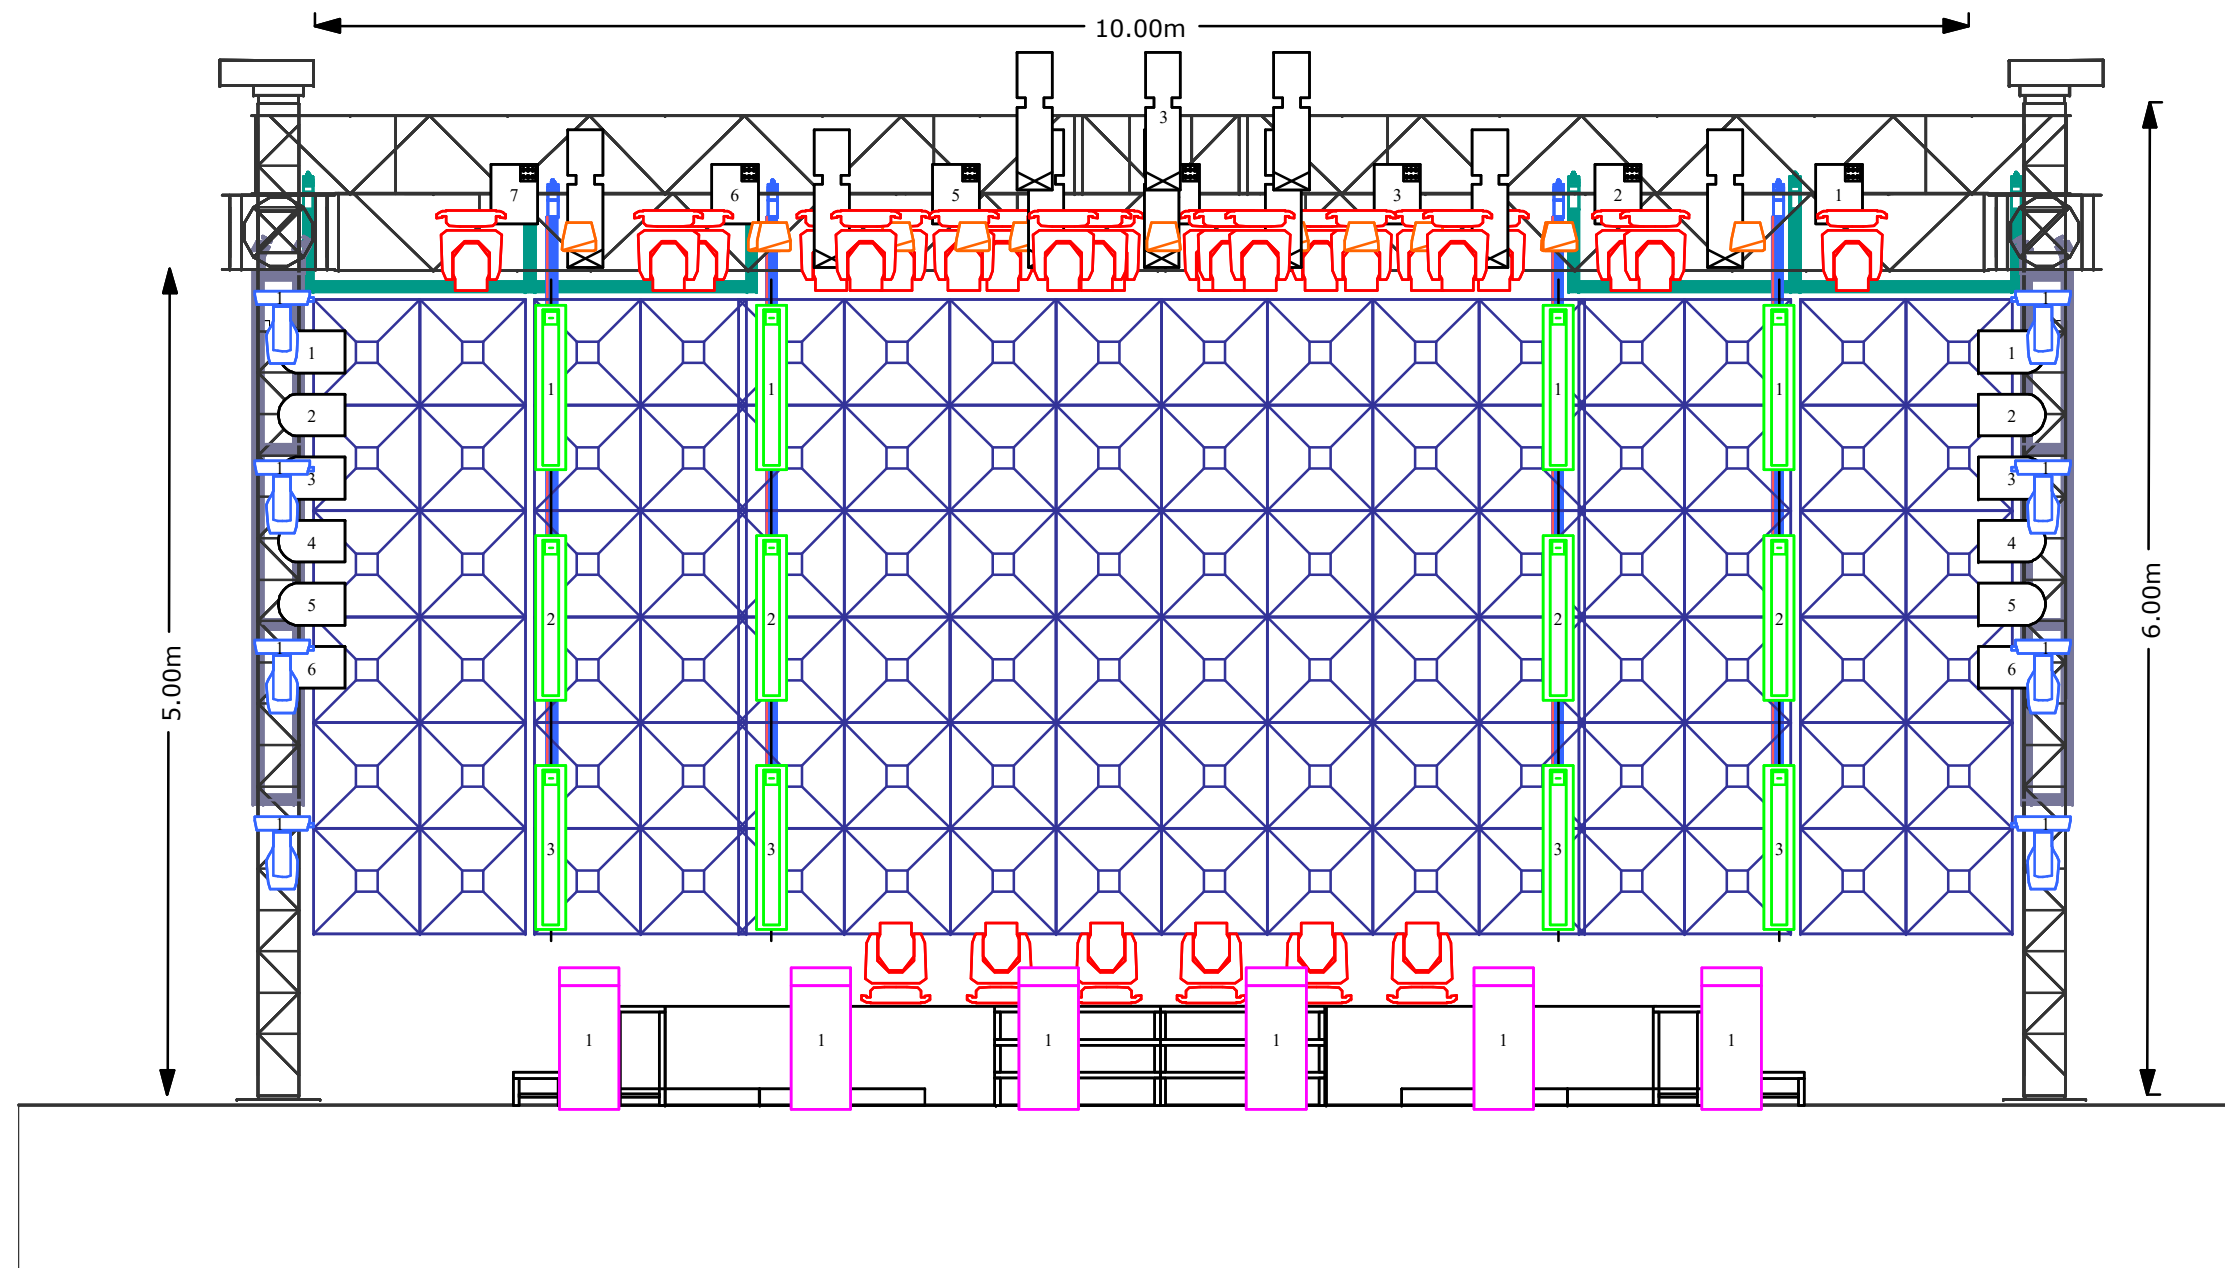

Iluminação Geral

Legenda

Symbol	Name
	Beam 15R
	Par Led 3w RGB
	Brutt
	PAR 64
	Ribalta Octo Beam
	Beam 5R
	Brutt Led RGB
	Elipsoidal

TOUR LEO MAGALHÃES 2018

Direção: Sync Design
Produtor Geral: Emanuel
Contato: +55 (62) 98212-5060