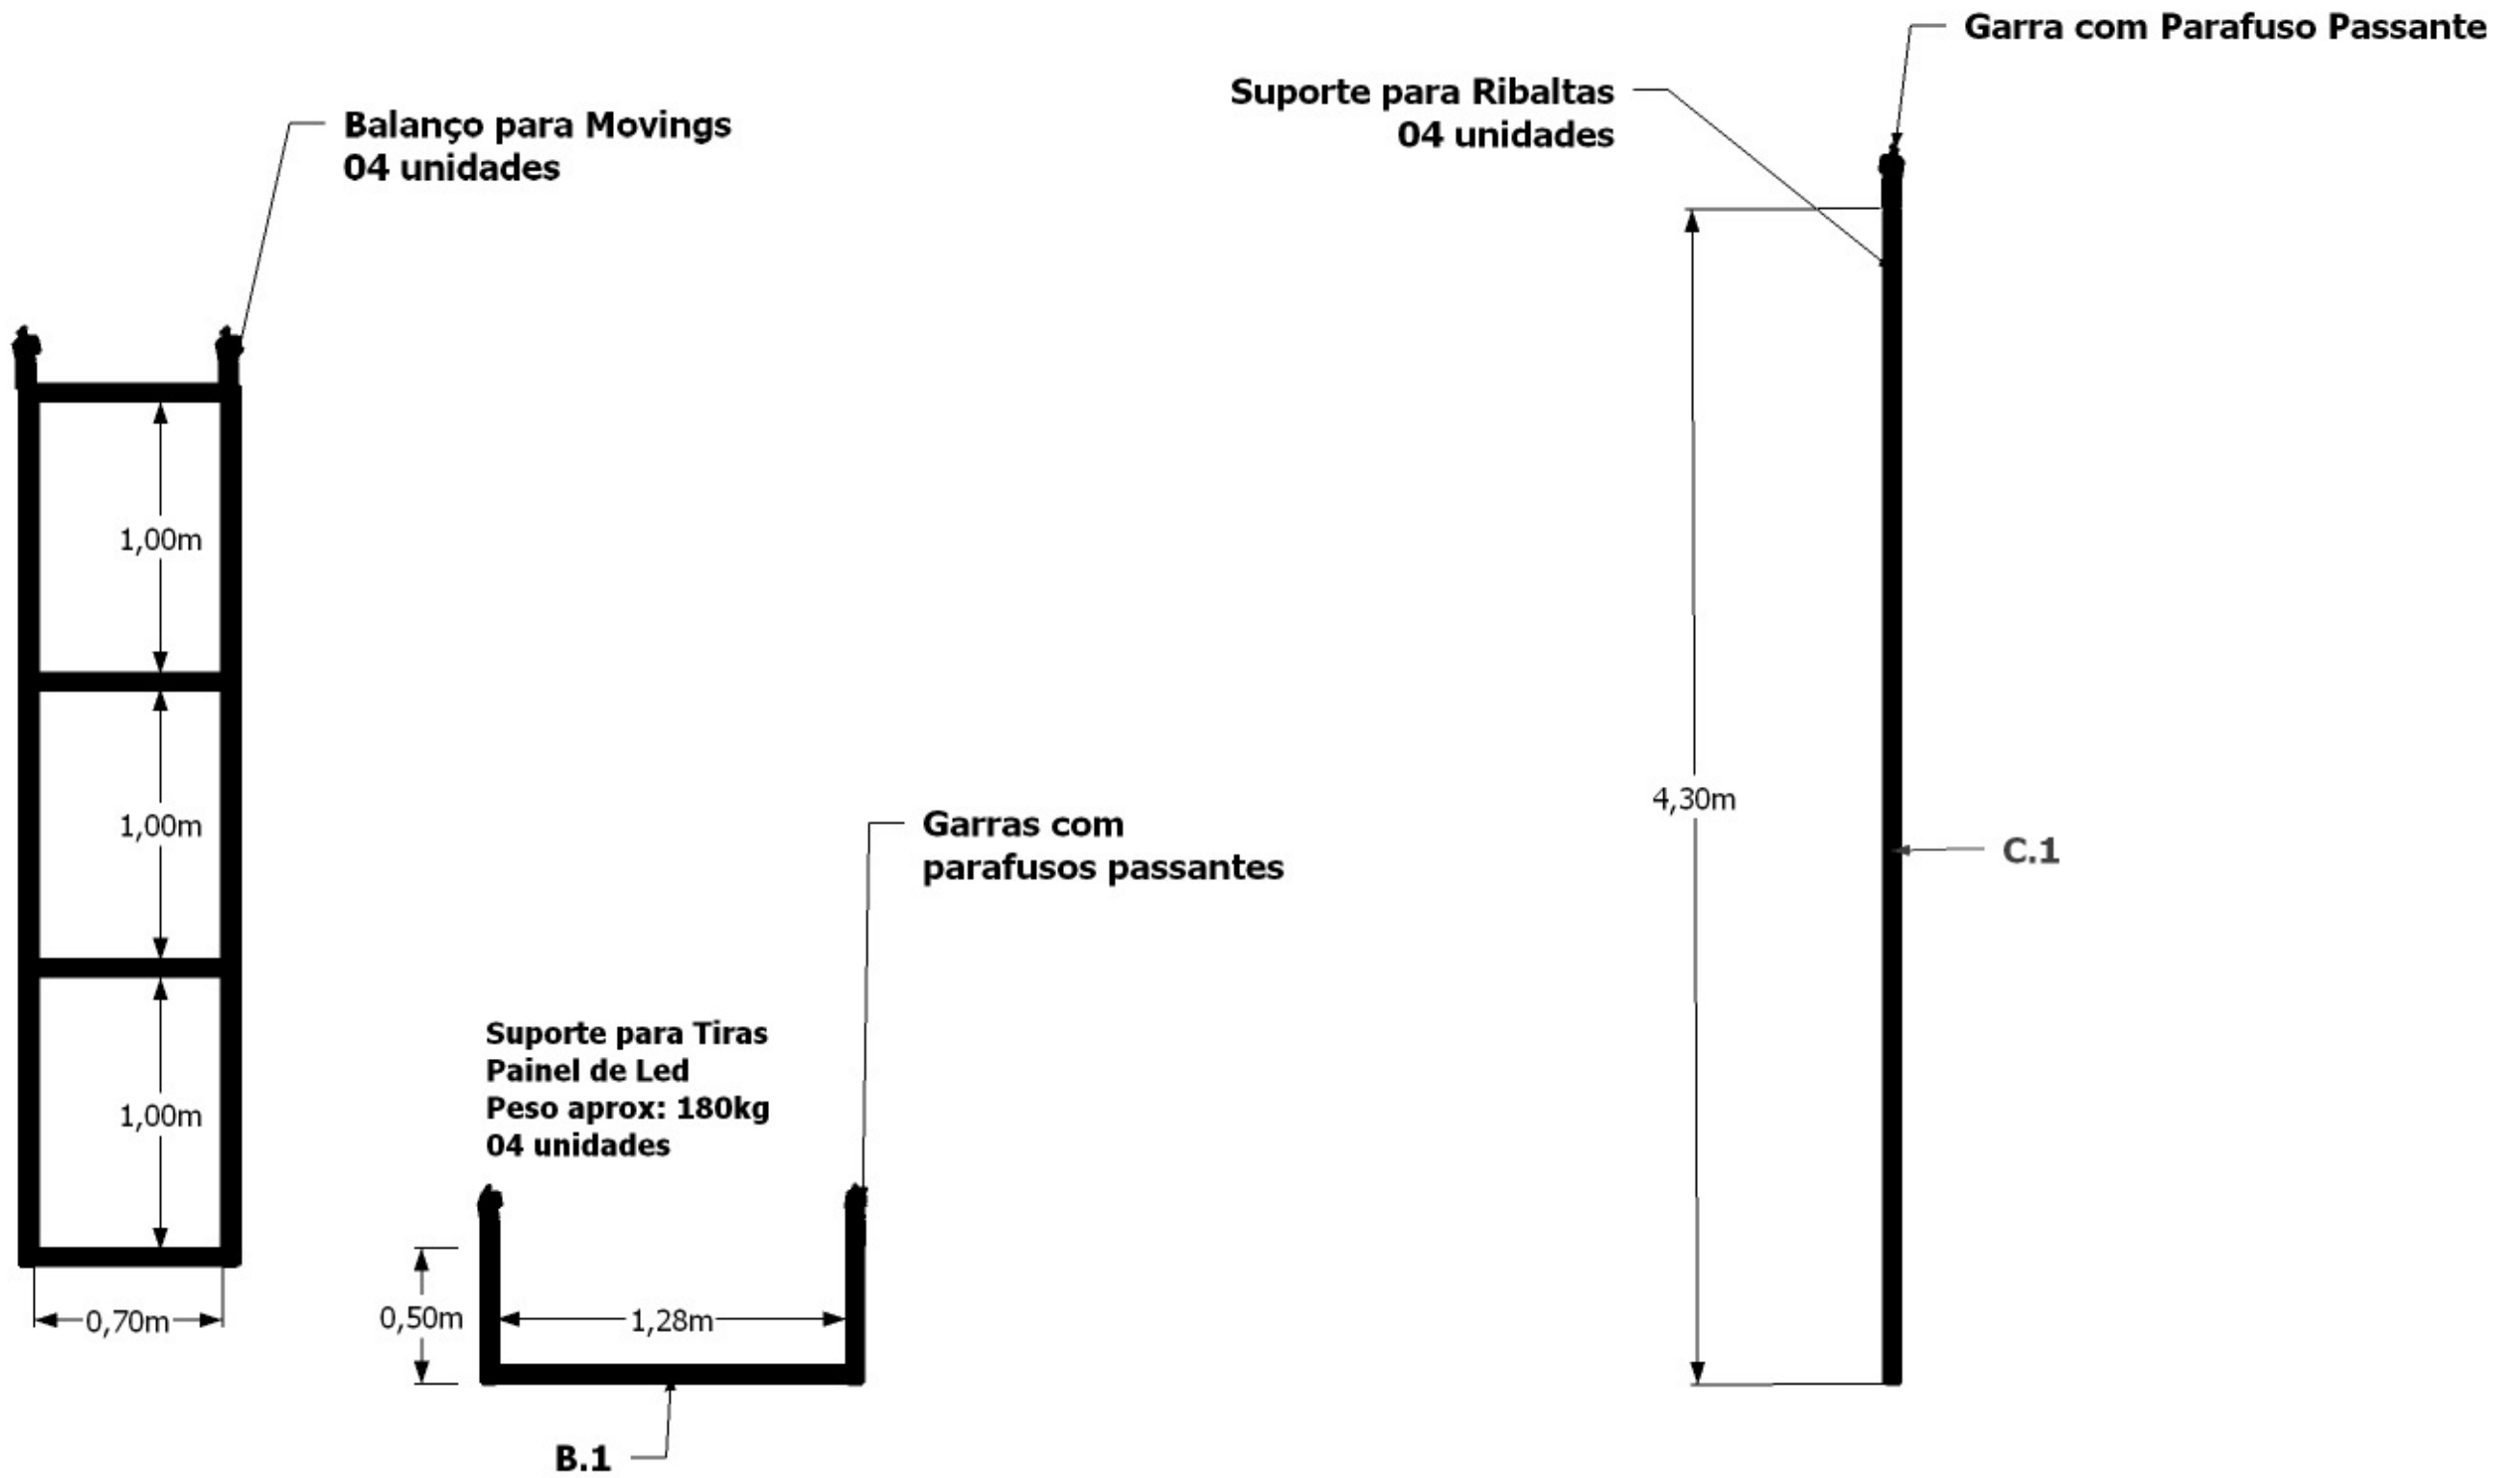

Estrutura

Top View

Right View

Isometric View

Front View

Estrutura

Estrutura

**Léo
Magalhães**

TOUR LEO MAGALHÃES 2018

Direção: Sync Design
Produtor Geral: Emanuel
Contato: +55 (62) 98212-5060

Copyright © 2018

Painel de Led

Painel de Led

Dimensão por Placa: 0,64x0,64cm

Dimensão total: 10,24x3,84

Pixel por Placa: 64x64