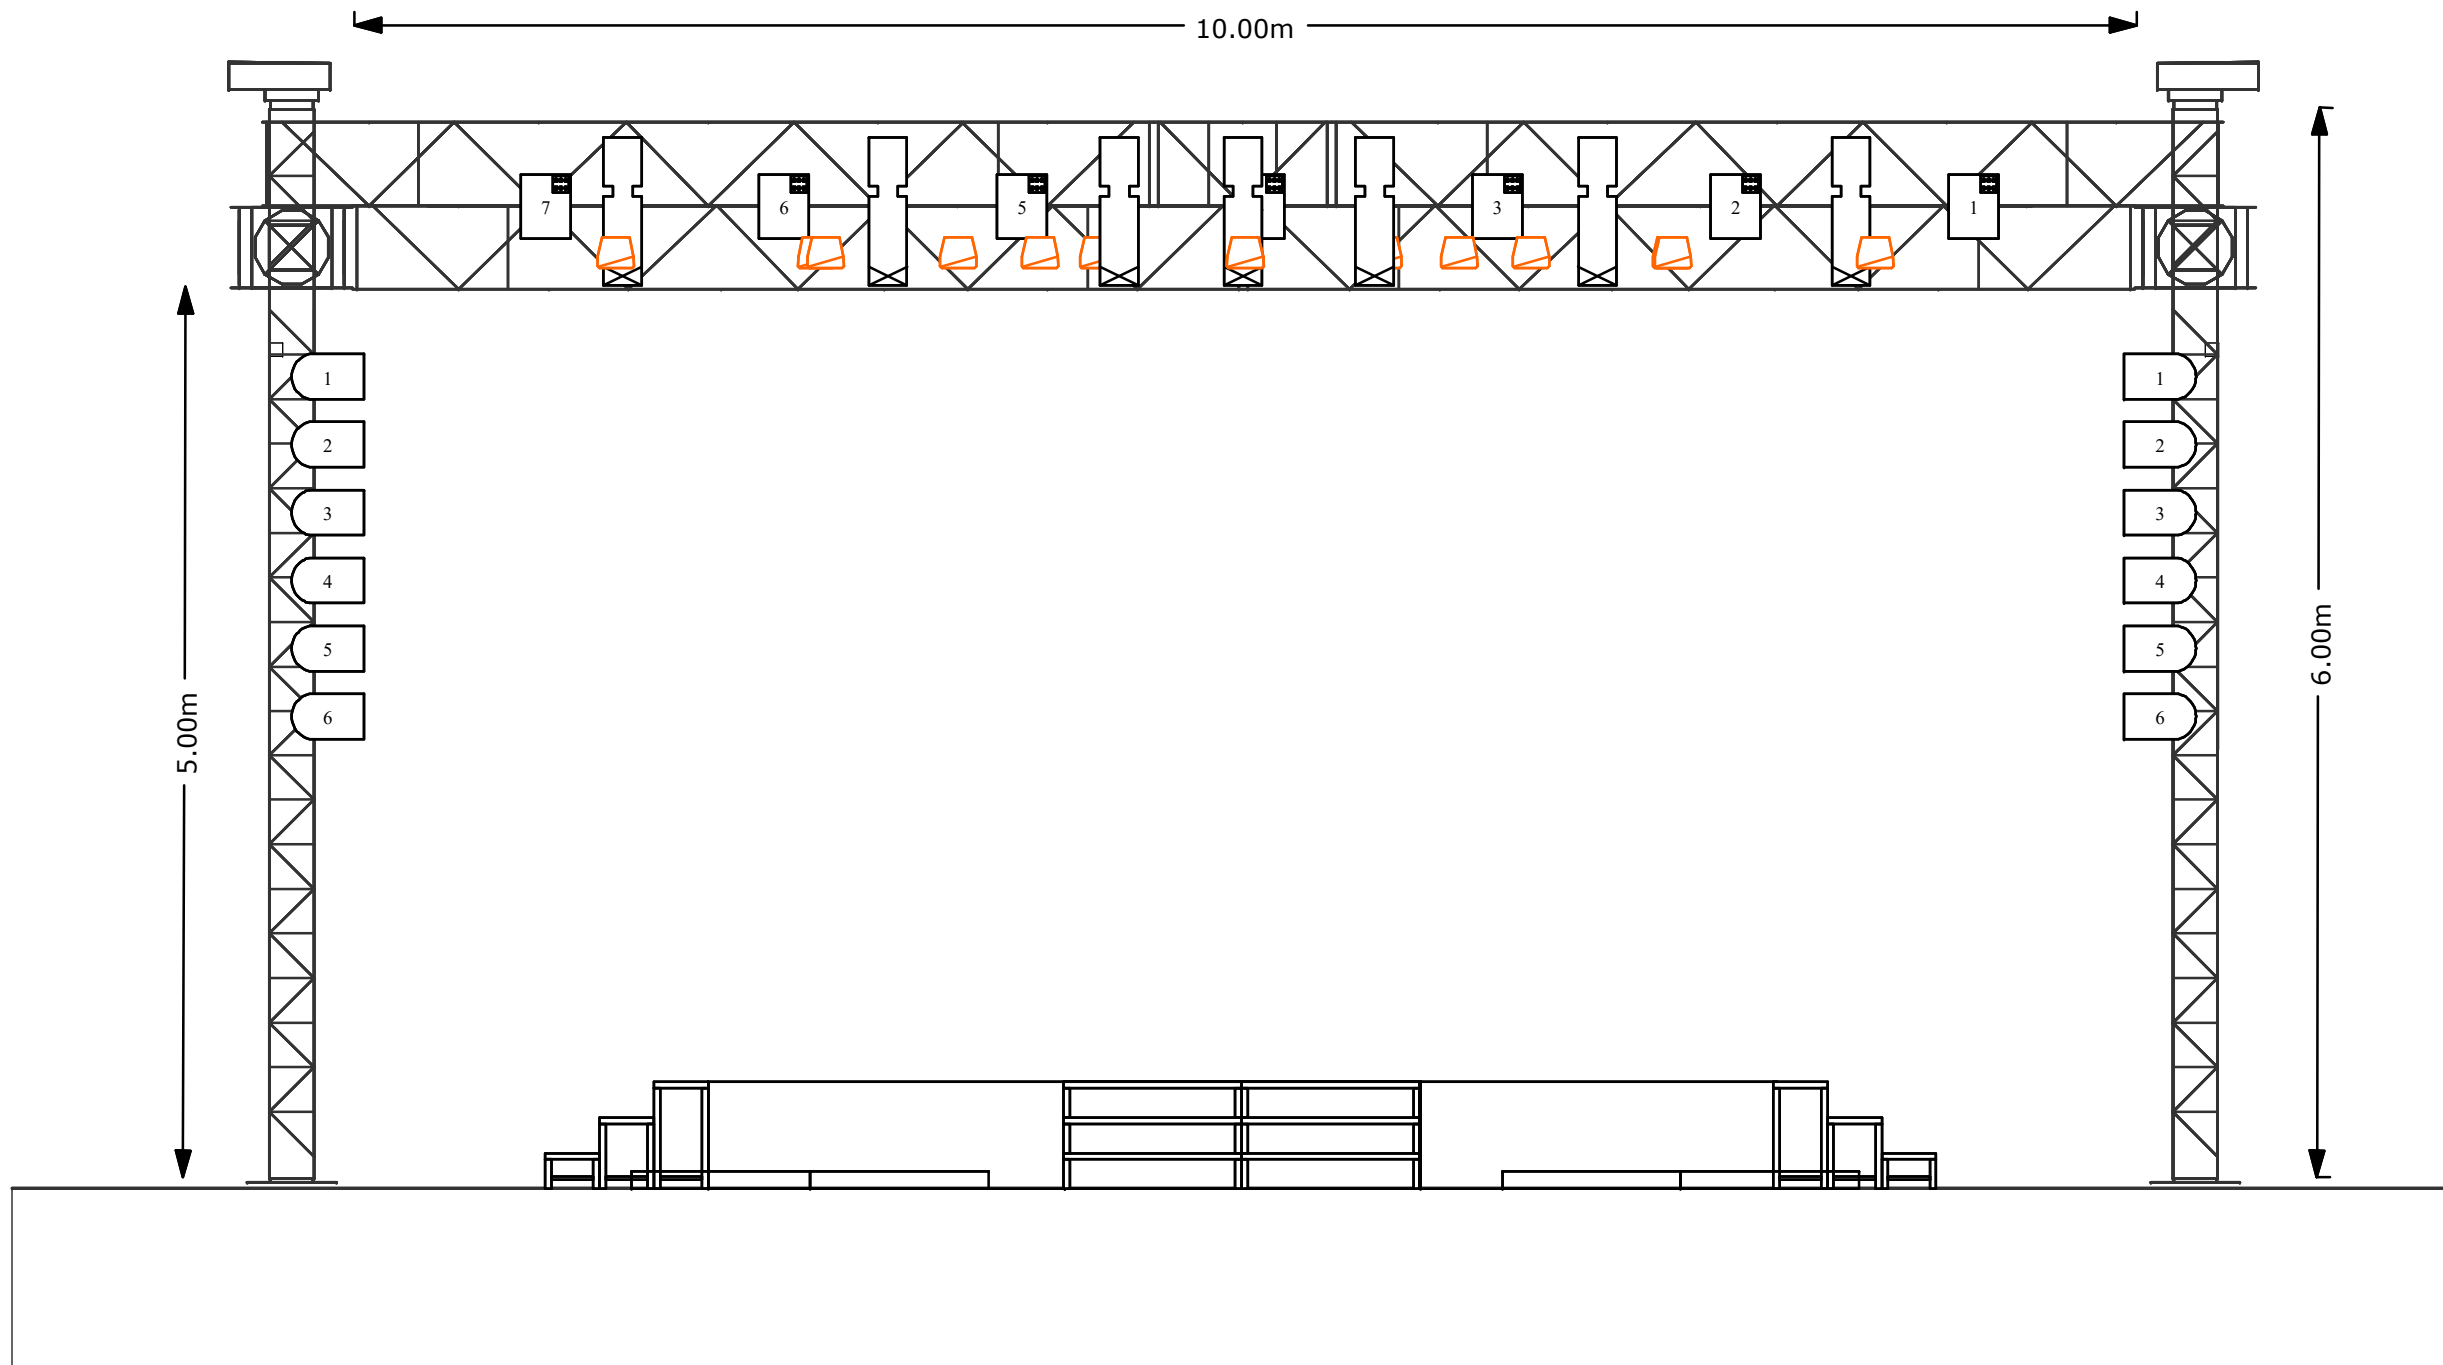

Legenda

Symbol	Name
	Beam 15R
	Par Led 3w RGB
	Brutt
	PAR 64
	Ribalta Octo Beam
	Beam 5R
	Brutt Led RGB
	Elipsoidal