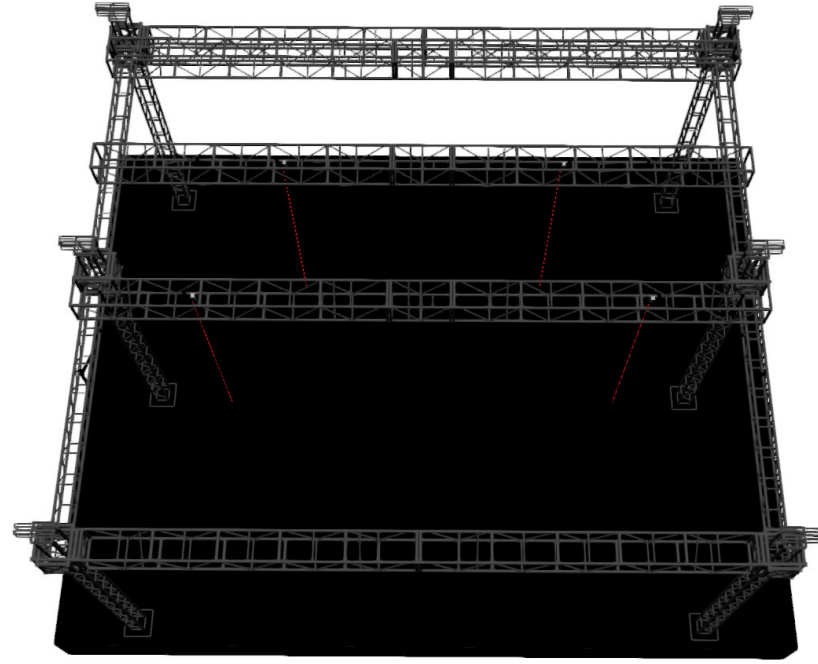

Estrutura

Top View

Right View

Isometric View

Front View

Estrutura

Estrutura

**Léo
Magalhães**

TOUR LEO MAGALHÃES 2018

Direção: Sync Design
Produtor Geral: Emanuel
Contato: +55 (62) 98212-5060

Copyright © 2018

Painel de Led

Painel de Led

Dimensão por Placa: 0,64x0,64cm

Dimensão total: 10,24x3,84

Pixel por Placa: 64x64

Estrutura:

01 Grid de iluminação em Alumínio nas dimensões 10x8x6 com 03 Linhas ao meio travadas com cintas-catraca, conforme o projeto. Todas as emendas Travadas com cintas-catraca.

OBSERVAÇÕES: TODA A ESTRUTURA DE ALUMINIO DEVE ESTAR DEVIDAMENTE ATERRADA E ISOLADA DE ENERGIA.