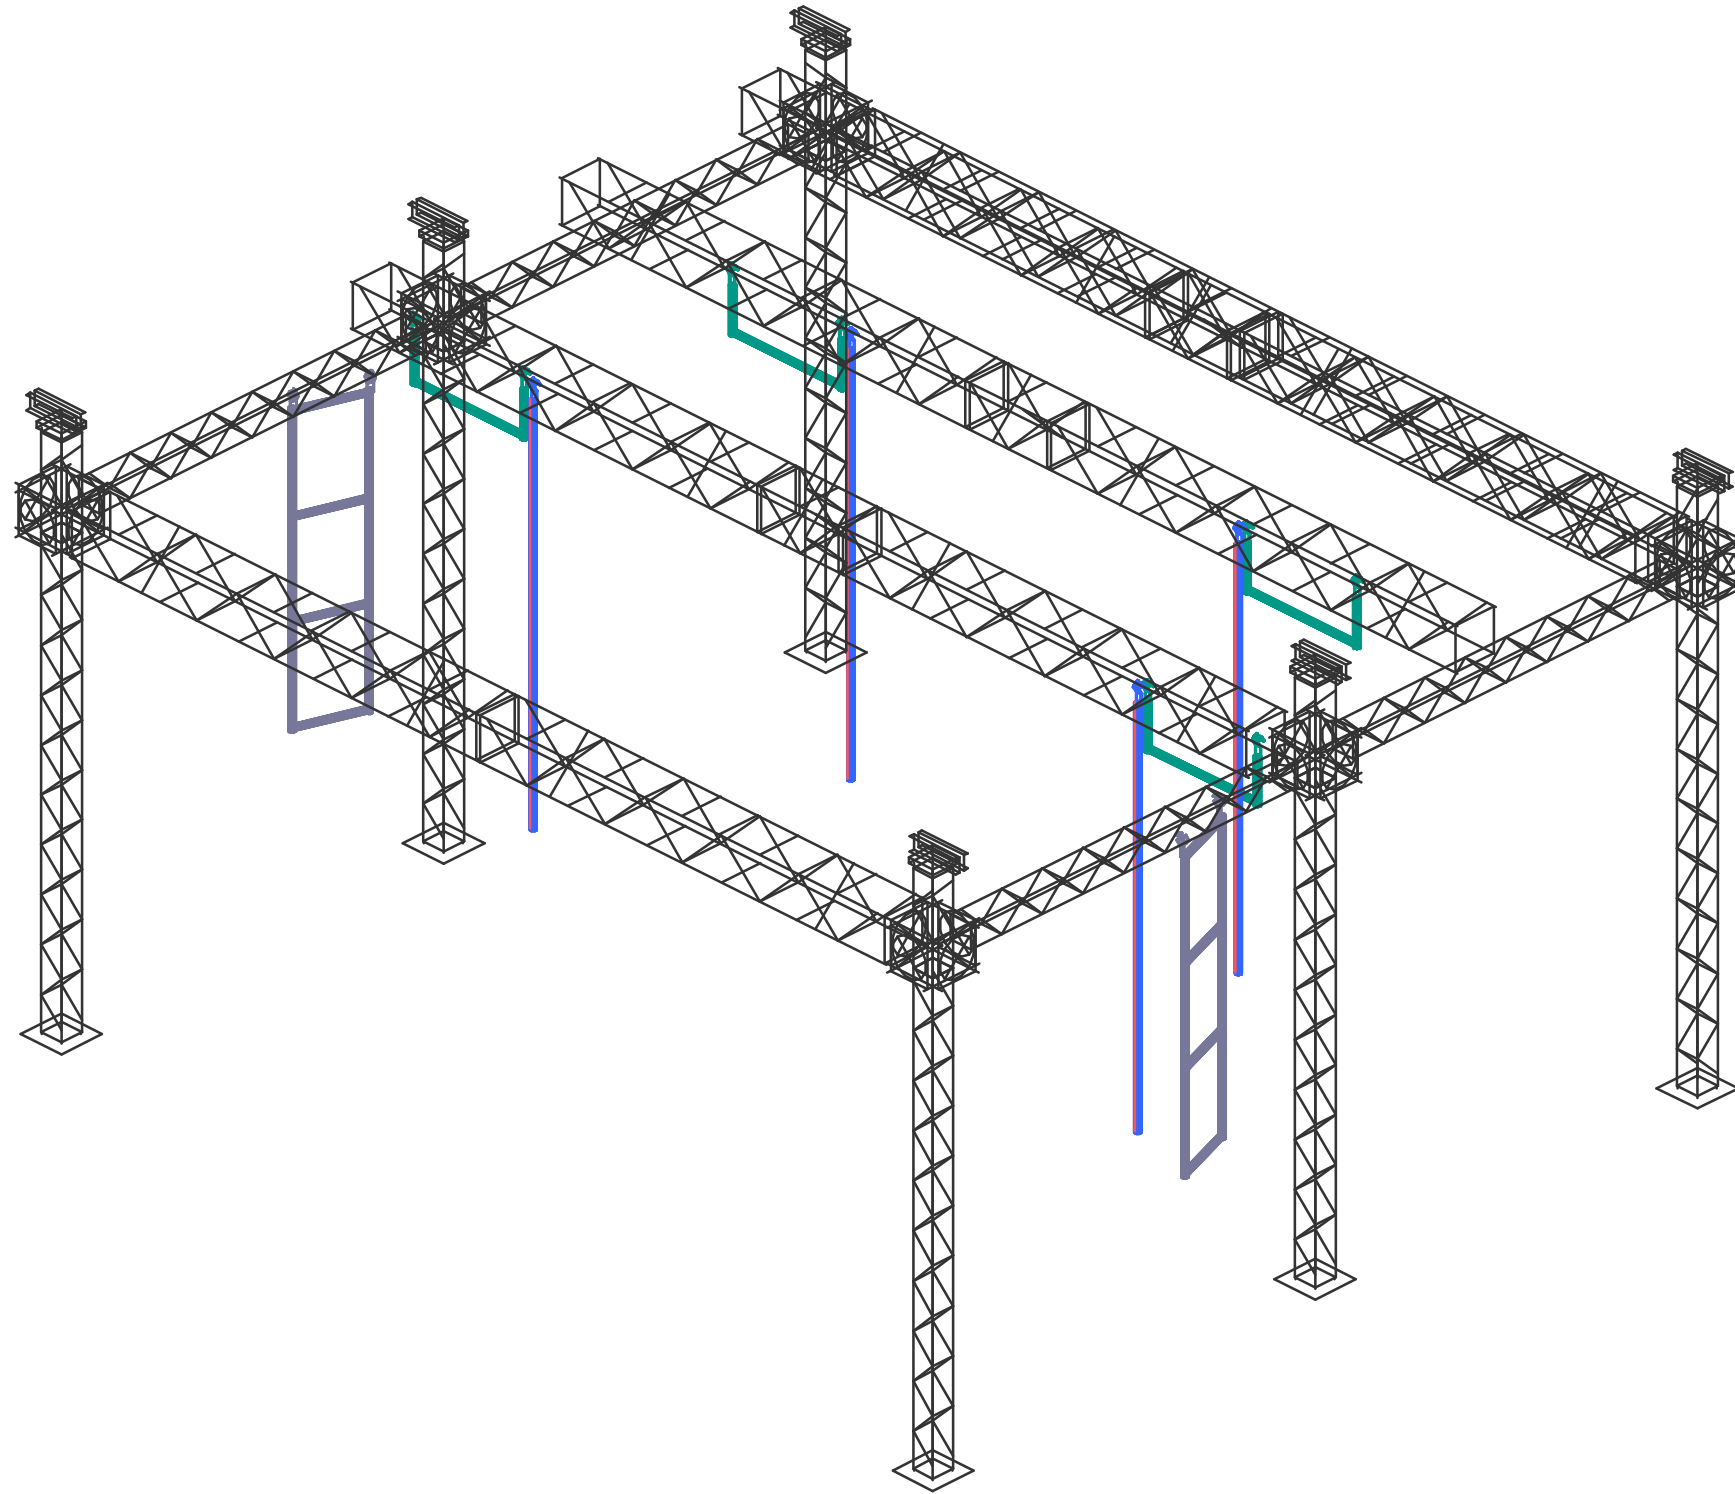

Estrutura

Top View

Right View

Isometric View

Front View

Estrutura

Estrutura

**Léo
Magalhães**

TOUR LEO MAGALHÃES 2018

Direção: Sync Design
Produtor Geral: Emanuel
Contato: +55 (62) 98212-5060

Copyright © 2018

Painel de Led

Painel de Led

Dimensão por Placa: 0,64x0,64cm

Dimensão total: 10,24x3,84

Pixel por Placa: 64x64

Estrutura:

01 Grid de iluminação em Alumínio nas dimensões 10x8x6 com 03 Linhas ao meio travadas com cintas-catraca, conforme o projeto. Todas as emendas Travadas com cintas-catraca.

OBSERVAÇÕES: TODA A ESTRUTURA DE ALUMINIO DEVE ESTAR DEVIDAMENTE ATERRADA E ISOLADA DE ENERGIA.