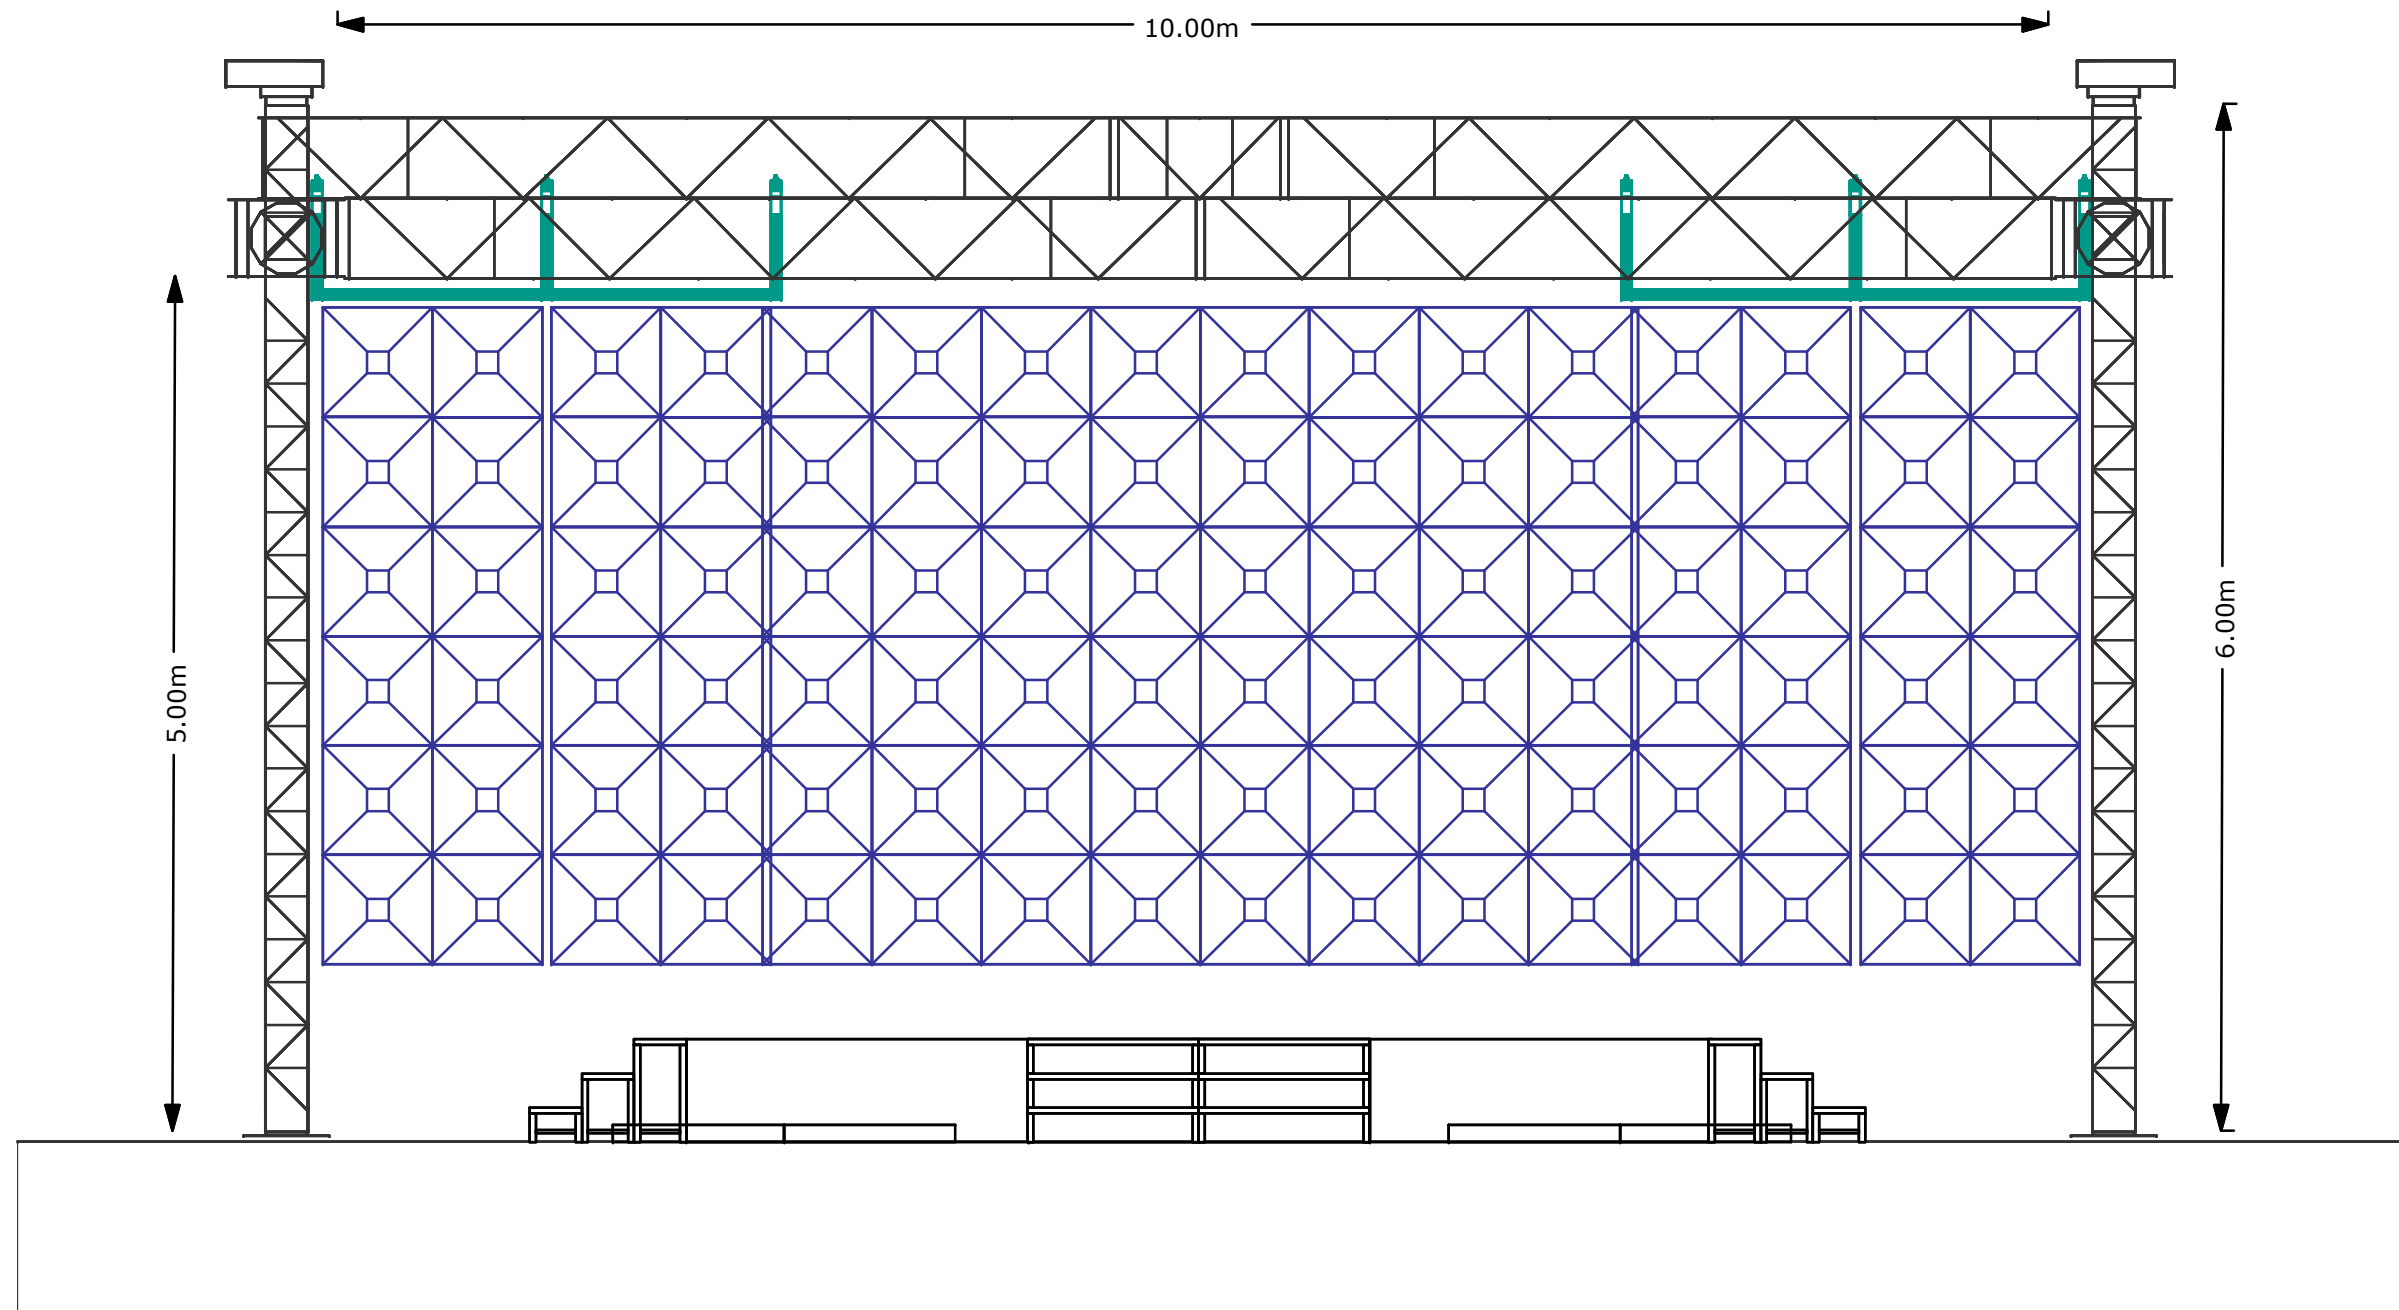

Estrutura

Top View

Right View

Isometric View

Front View

Estrutura

Estrutura

**Léo
Magalhães**

TOUR LEO MAGALHÃES 2018

Direção: Sync Design
Produtor Geral: Emanuel
Contato: +55 (62) 98212-5060

Copyright © 2018

Painel de Led

Painel de Led

Dimensão por Placa: 0,64x0,64cm

Dimensão total: 10,24x3,84

Pixel por Placa: 64x64

Estrutura:

01 Grid de iluminação em Alumínio nas dimensões 10x8x6 com 03 Linhas ao meio travadas com cintas-catraca, conforme o projeto. Todas as emendas Travadas com cintas-catraca.

OBSERVAÇÕES: TODA A ESTRUTURA DE ALUMINIO DEVE ESTAR DEVIDAMENTE ATERRADA E ISOLADA DE ENERGIA.