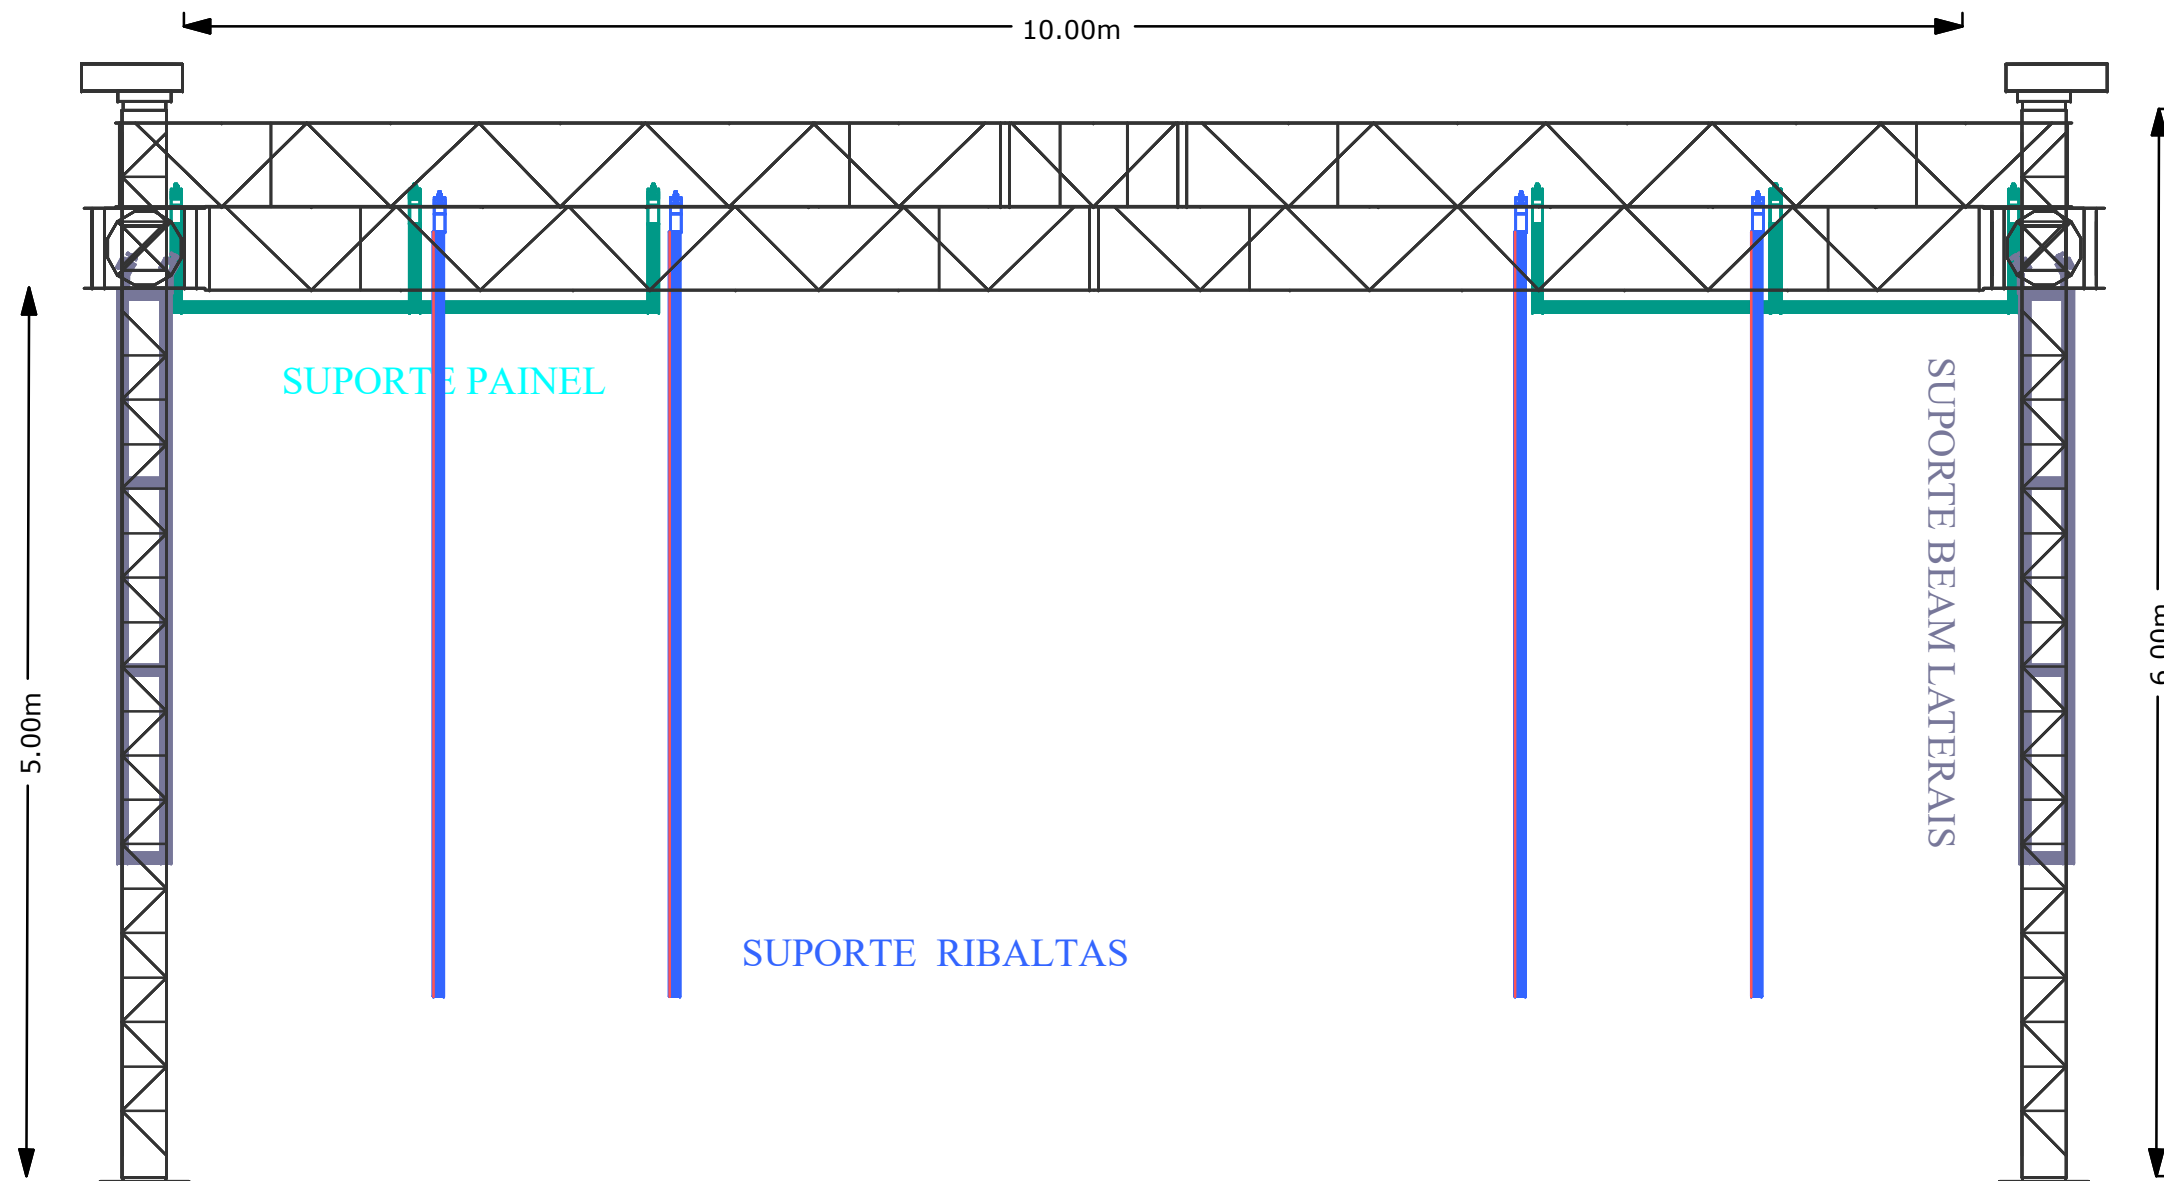

Estrutura

Top View

Right View

Isometric View

Front View

Estrutura

Estrutura

**Léo
Magalhães**

TOUR LEO MAGALHÃES 2018

Direção: Sync Design
Produtor Geral: Emanuel
Contato: +55 (62) 98212-5060

Copyright © 2018

Painel de Led

Painel de Led

Dimensão por Placa: 0,64x0,64cm

Dimensão total: 10,24x3,84

Pixel por Placa: 64x64

Estrutura:

01 Grid de iluminação em Alumínio nas dimensões 10x8x6 com 03 Linhas ao meio travadas com cintas-catraca, conforme o projeto. Todas as emendas Travadas com cintas-catraca.

OBSERVAÇÕES: TODA A ESTRUTURA DE ALUMINIO DEVE ESTAR DEVIDAMENTE ATERRADA E ISOLADA DE ENERGIA.