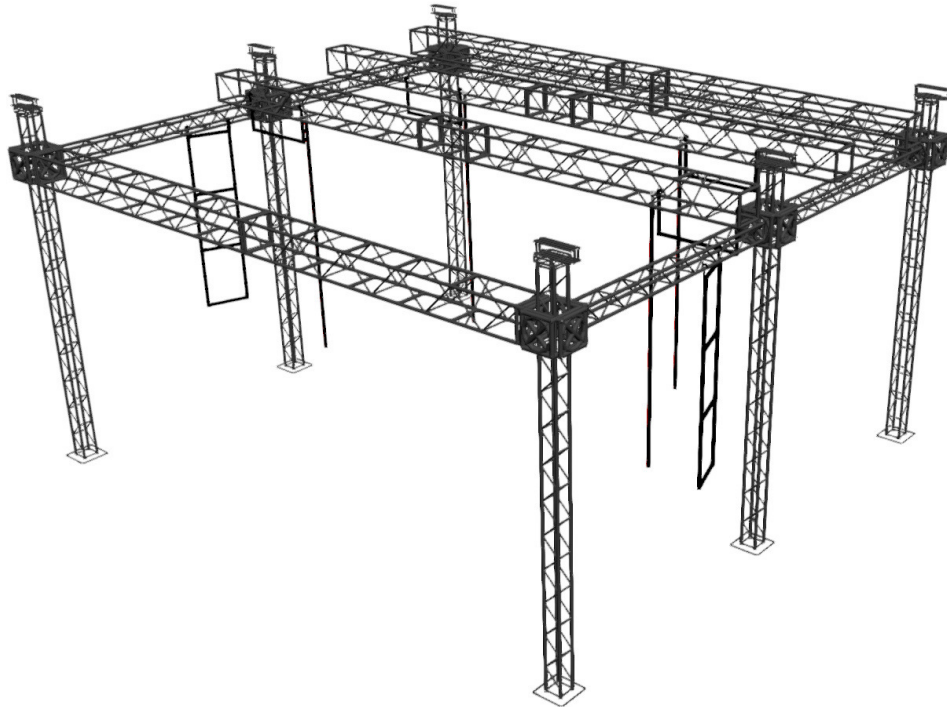

Estrutura

Top View

Right View

Isometric View

Front View

Estrutura

Estrutura

**Léo
Magalhães**

TOUR LEO MAGALHÃES 2018

Direção: Sync Design
Produtor Geral: Emanuel
Contato: +55 (62) 98212-5060

Copyright © 2018

Painel de Led

Painel de Led

Dimensão por Placa: 0,64x0,64cm

Dimensão total: 10,24x3,84

Pixel por Placa: 64x64

Estrutura:

01 Grid de iluminação em Alumínio nas dimensões 10x8x6 com 03 Linhas ao meio travadas com cintas-catraca, conforme o projeto. Todas as emendas Travadas com cintas-catraca.

OBSERVAÇÕES: TODA A ESTRUTURA DE ALUMINIO DEVE ESTAR DEVIDAMENTE ATERRADA E ISOLADA DE ENERGIA.