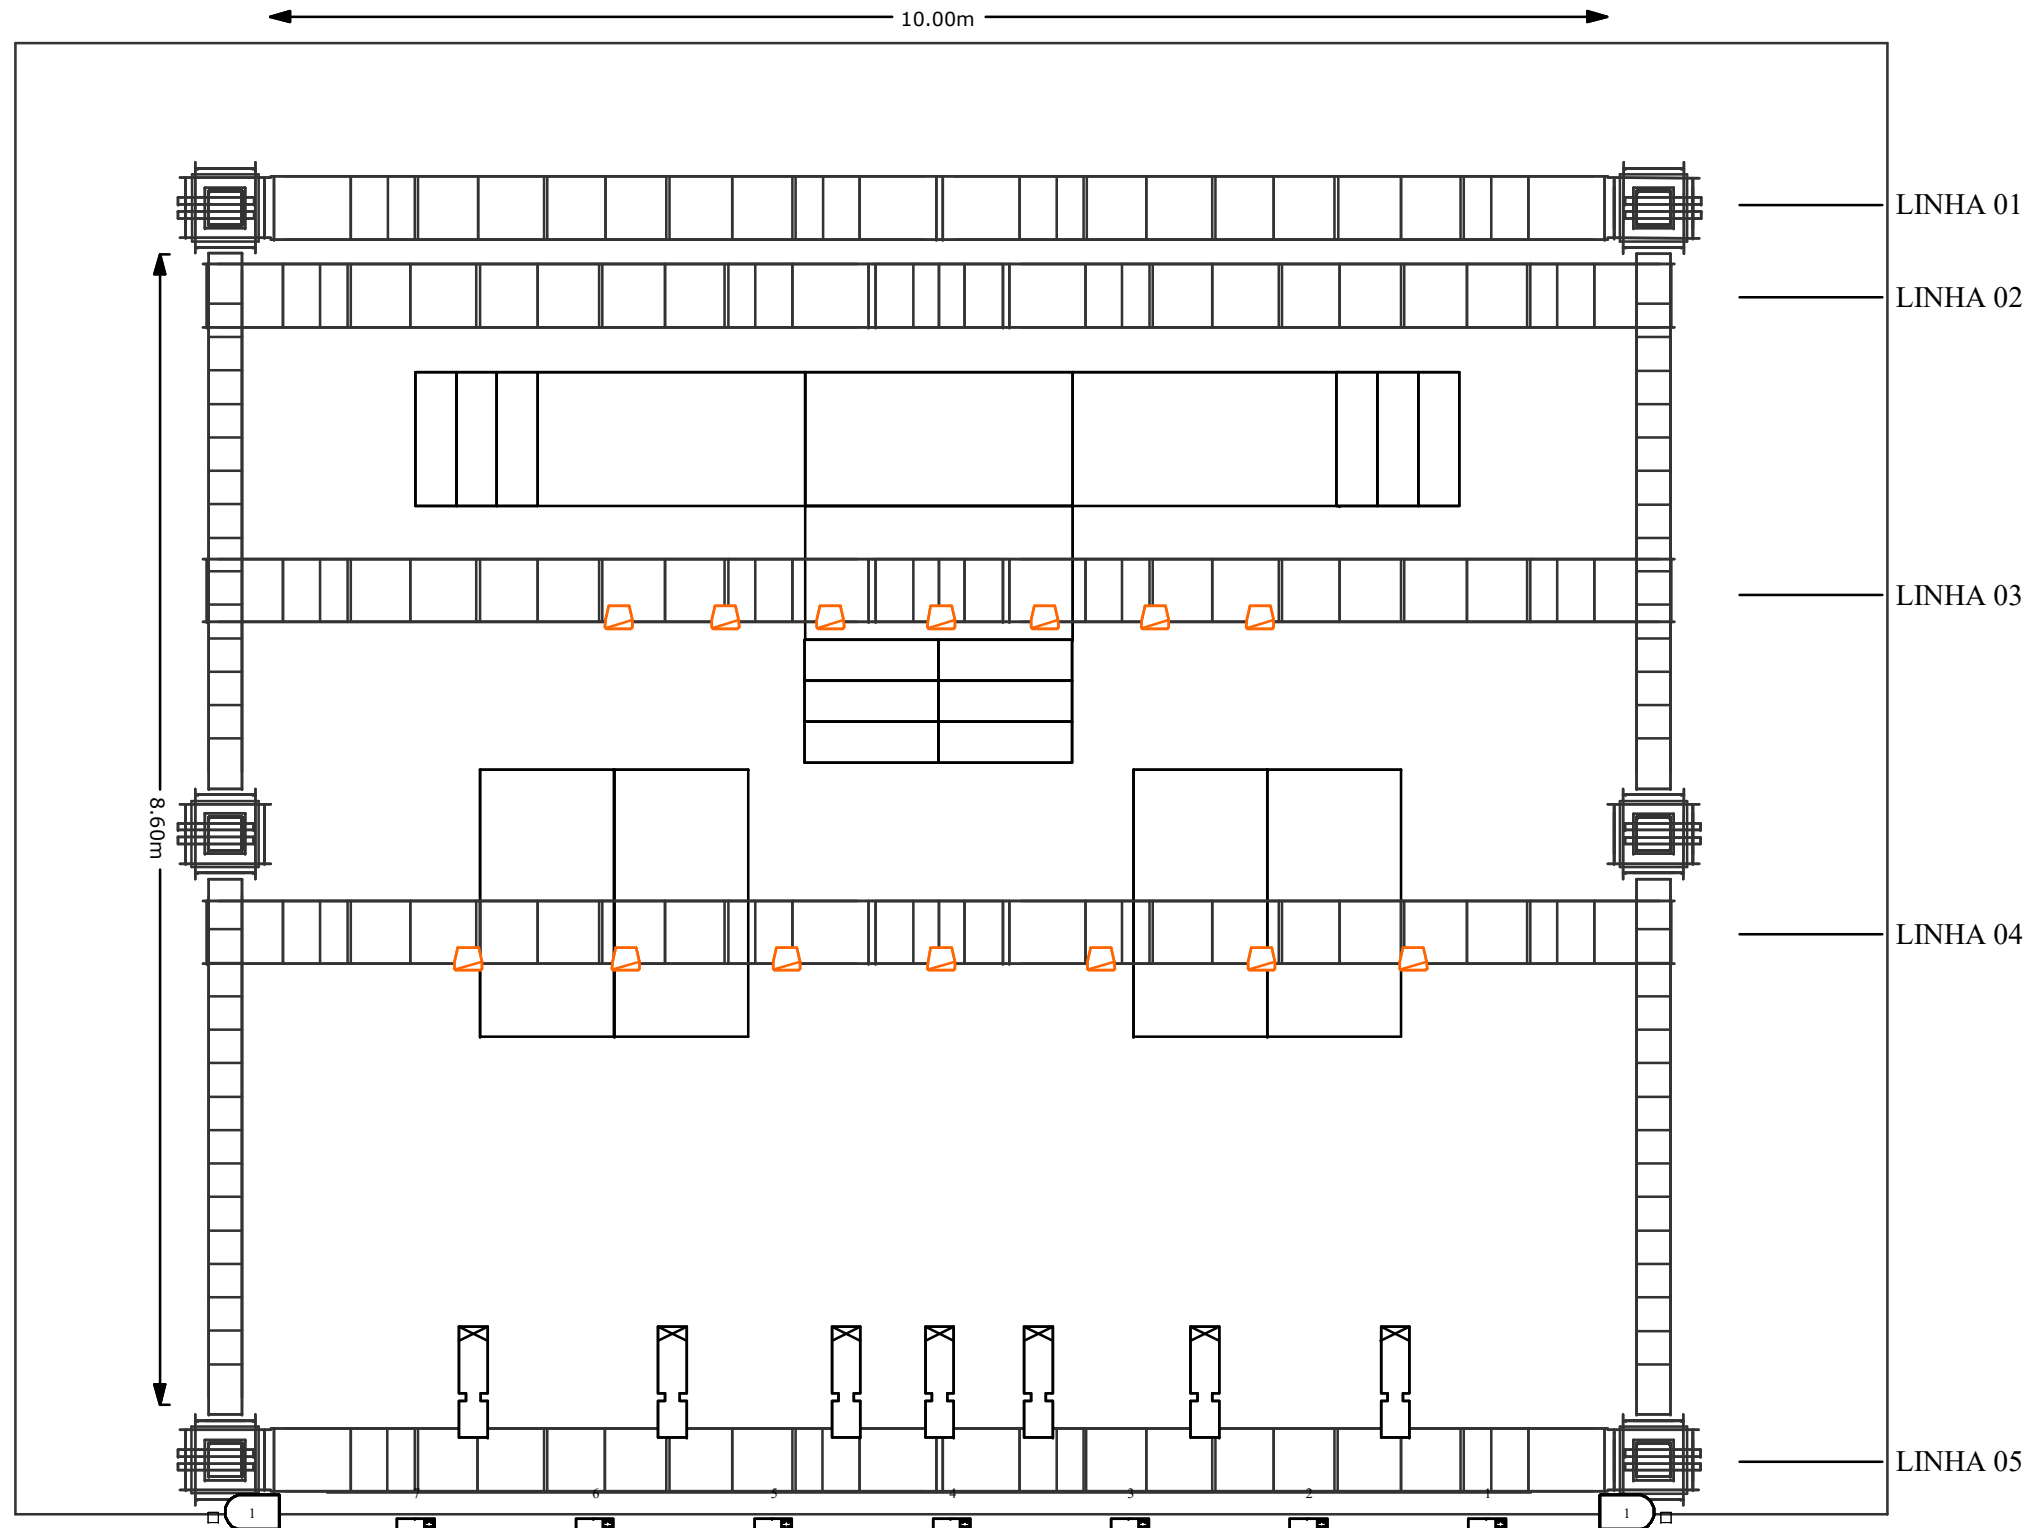

Iluminação Locadora

Legenda

Symbol	Name
	Beam 15R
	Par Led 3w RGB
	Brutt
	PAR 64
	Ribalta Octo Beam
	Beam 5R
	Brutt Led RGB
	Elipsoidal