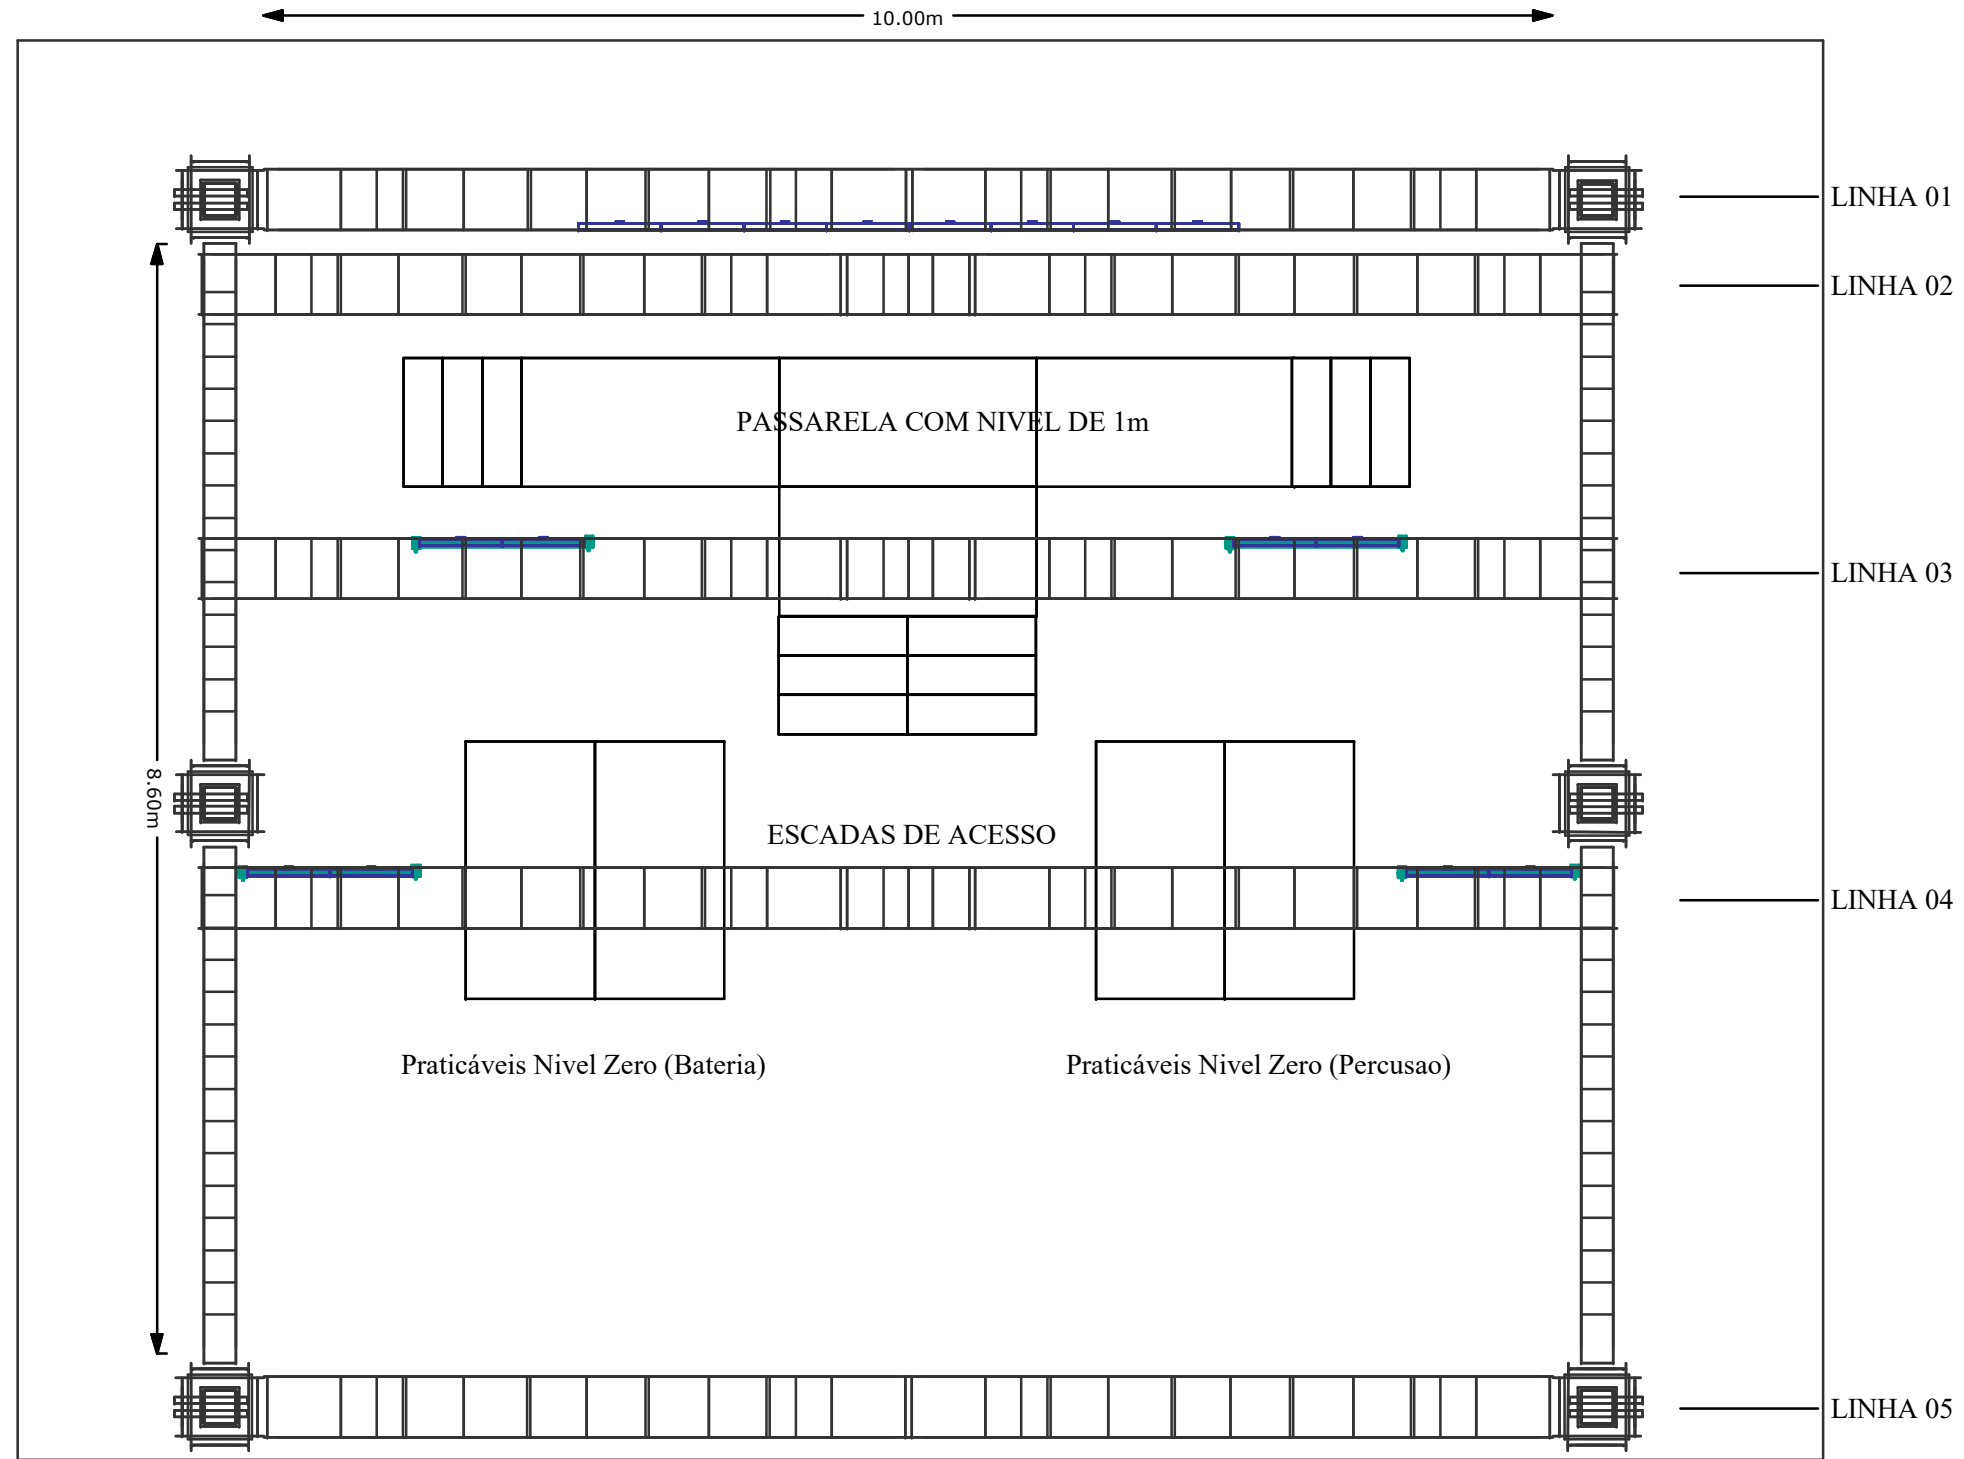

Estrutura

Top View

Right View

Isometric View

Front View

Estrutura

Estrutura

**Léo
Magalhães**

TOUR LEO MAGALHÃES 2018

Direção: Sync Design
Produtor Geral: Emanuel
Contato: +55 (62) 98212-5060

Copyright © 2018

Painel de Led

Painel de Led

Dimensão por Placa: 0,64x0,64cm

Dimensão total: 10,24x3,84

Pixel por Placa: 64x64

Estrutura:

01 Grid de iluminação em Alumínio nas dimensões 10x8x6 com 03 Linhas ao meio travadas com cintas-catraca, conforme o projeto. Todas as emendas Travadas com cintas-catraca.

OBSERVAÇÕES: TODA A ESTRUTURA DE ALUMINIO DEVE ESTAR DEVIDAMENTE ATERRADA E ISOLADA DE ENERGIA.